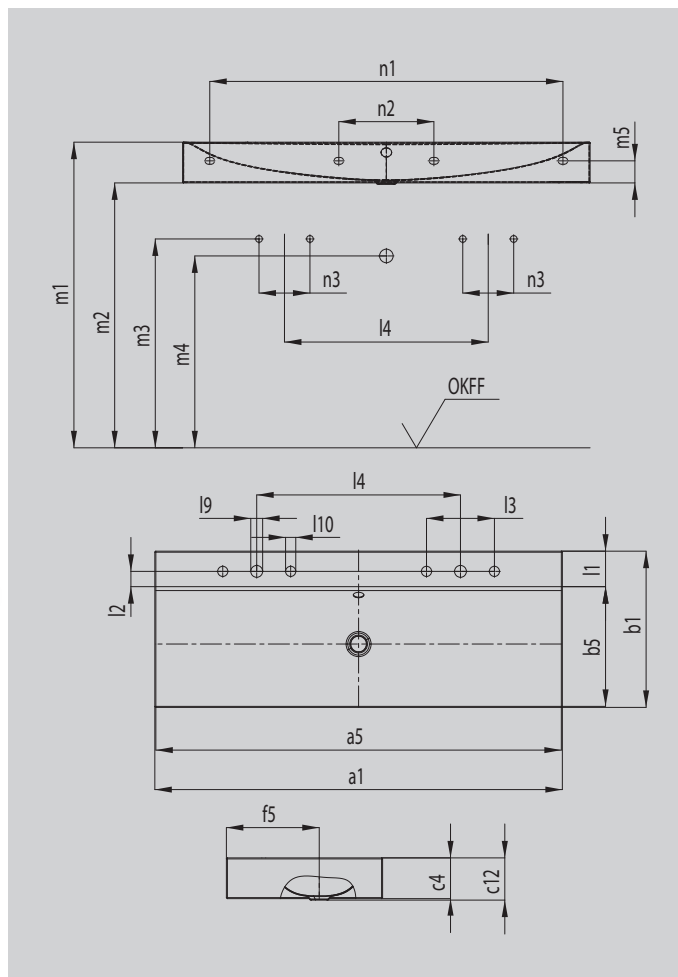

SILENIO DUBBELE WANDWASTAFEL

- vloeiend en tegelijk zinnelijk-modern design
- optimaal comfort door royale dimensionering van de wastafel
- zachte, organische binnencontour
- de geometrie is geschikt voor kranen met korte uitloop en biedt voldoende ruimte om zich te wassen
- in combinatie met het SILENIO ligbad en het SCONA douchevlak ontstaat een perfecte, geheel in geëmailleerd staal uitgevoerde badkamer
- ontworpen door Anke Salomon

Voorbeeldafbeelding

Model		3046
Uitwendige lengte	a_1	1200 mm
Inwendige lengte	a_5	1194 mm
Uitwendige breedte	b_1	460 mm
Inwendige breedte	b_5	353 mm
Dikte van de rand	c_4	120 mm
Afstand bovenkant tot onderkant afvoer	c_{12}	123 mm
Afstand van buitenzijde tot midden afvoer	f_5	273 mm
Diepte kraangatbank	l_1	105 mm
Afstand kraangaten tot rand	l_2	45 mm
Afstand buitenste kraangaten (bij 3 kraangatboringen)	l_3	200 mm
Afstand kraangaten	l_4	600 mm
Diameter kraangatmidden	l_9	Ø 35 mm
Diameter kraangat buiten (alleen bij 3 kraangaten)	l_{10}	Ø 30 mm
Afstand BKAV tot bovenkant spiegelvlak	m_1	820 - 850 mm
Afstand BKAV tot onderkant wastafel	m_2	700 - 730 mm
Afstand BKAV tot midden watertoevoer	m_3	570 - 600 mm
Afstand BKAV tot midden afvoeropening wandaansluiting	m_4	520 - 580 mm
Afstand onderkant tot midden bevestigingsgat	m_5	65 mm
Buitenste afstand montagegaten	n_1	1040 mm
Inwendige afstand montagegaten	n_2	280 mm
Afstand warm-/koudwatertoevoer	n_3	80 - 150 mm
Nettogewicht		16 kg