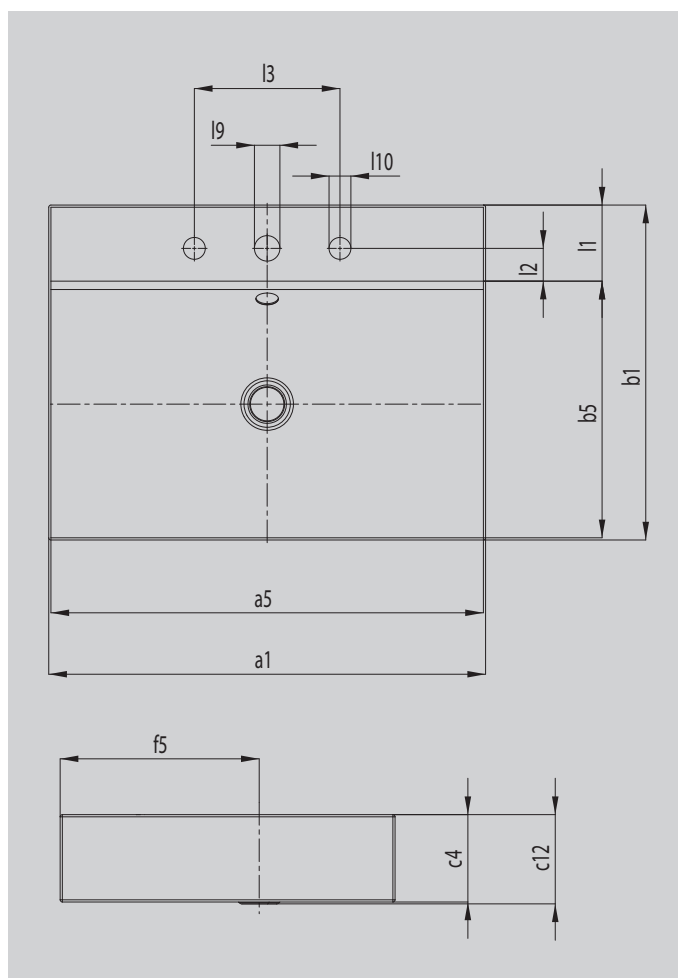

SILENIO

OPZETWASTAFEL

(RANDHOOGTE 120 MM)

- vloeiend en tegelijk zinnelijk-modern design
- optimaal comfort door royale dimensionering van de wastafel
- zachte, organische binnencontour
- de geometrie is geschikt voor kranen met korte uitloop en biedt voldoende ruimte om zich te wassen
- in combinatie met het SILENIO ligbad en het SCONA douchevlak ontstaat een perfecte, geheel in geëmailleerd staal uitgevoerde badkamer
- ontworpen door Anke Salomon

Voorbeeldafbeelding

Model		3042
Uitwendige lengte	a_1	600 mm
Inwendige lengte	a_5	594 mm
Uitwendige breedte	b_1	460 mm
Inwendige breedte	b_5	353 mm
Dikte van de rand	c_4	120 mm
Afstand bovenkant tot onderkant afvoer	c_{12}	123 mm
Afstand van buitenzijde tot midden afvoer	f_5	273 mm
Diepte kraangatbank	l_1	105 mm
Afstand kraangaten tot rand	l_2	45 mm
Afstand buitenste kraangaten (bij 3 kraangatboringen)	l_3	200 mm
Diameter kraangatmidden	l_9	Ø 35 mm
Diameter kraangat buiten (alleen bij 3 kraangaten)	l_{10}	Ø 30 mm
Nettogewicht		13 kg