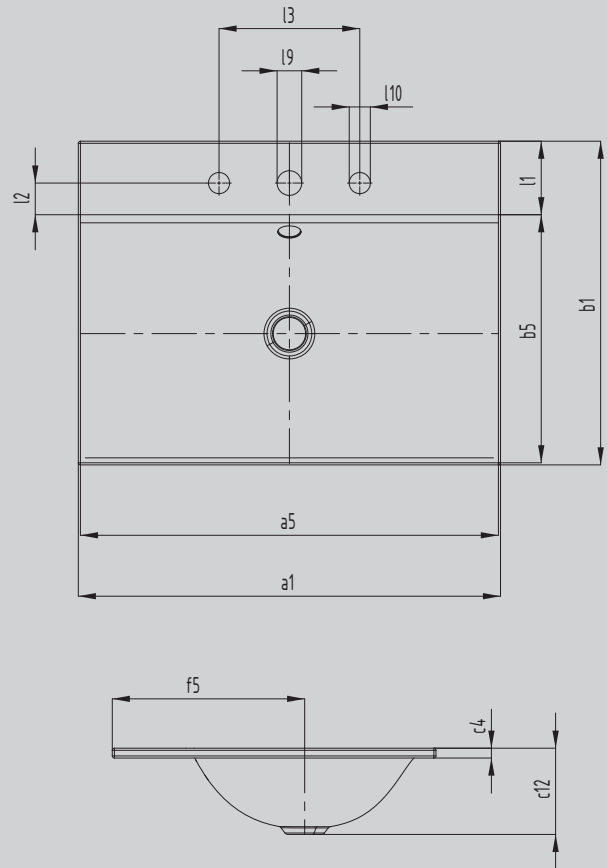

# SILENIO INBOUWWASTAFEL

- vloeiend en tegelijk zinnelijk-modern design
- optimaal comfort door royale dimensionering van de wastafel
- zachte, organische binnencontour
- de geometrie is geschikt voor kranen met korte uitloop en biedt voldoende ruimte om zich te wassen
- in combinatie met het SILENIO ligbad en het SCONA douchevlak ontstaat een perfecte, geheel in geëmailleerd staal uitgevoerde badkamer
- ontworpen door Anke Salomon

Voorbeeldafbeelding

Model		3039
Uitwendige lengte	$a_1$	1200 mm
Inwendige lengte	$a_5$	1194 mm
Uitwendige breedte	$b_1$	460 mm
Inwendige breedte	$b_5$	353 mm
Dikte van de rand	$c_4$	14 mm
Afstand bovenkant tot onderkant afvoer	$c_{12}$	123 mm
Afstand van buitenzijde tot midden afvoer	$f_5$	274 mm
Diepte kraangatbank	$l_1$	105 mm
Afstand kraangaten tot rand	$l_2$	45 mm
Afstand buitenste kraangaten (bij 3 kraangatboringen)	$l_3$	200 mm
Diameter kraangatmidden	$l_9$	Ø 35 mm
Diameter kraangat buiten (alleen bij 3 kraangaten)	$l_{10}$	Ø 30 mm
Nettogewicht		14 kg