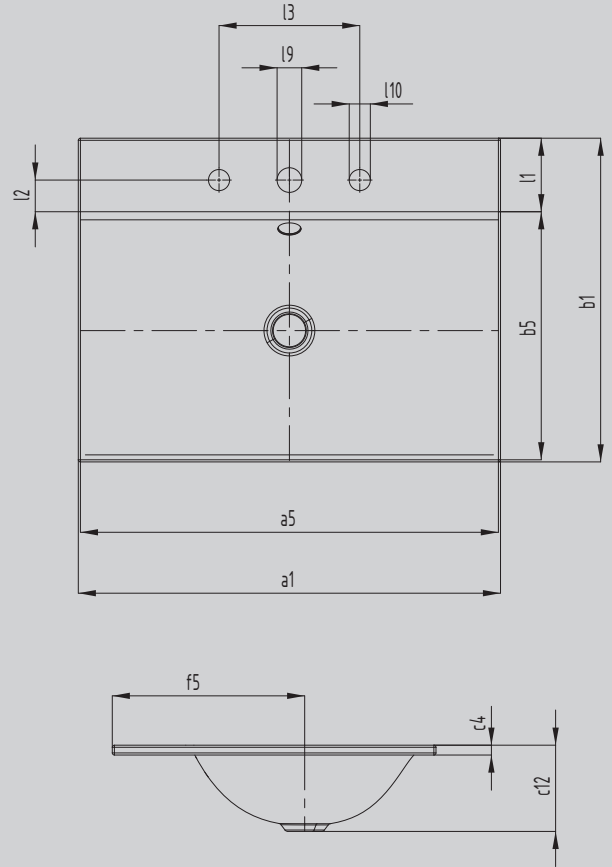

SILENIO INBOUWWASTAFEL

- vloeiend en tegelijk zinnelijk-modern design
- optimaal comfort door royale dimensionering van de wastafel
- zachte, organische binnencontour
- de geometrie is geschikt voor kranen met korte uitloop en biedt voldoende ruimte om zich te wassen
- in combinatie met het SILENIO ligbad en het SCONA douchevlak ontstaat een perfecte, geheel in geëmailleerd staal uitgevoerde badkamer
- ontworpen door Anke Salomon

Voorbeeldafbeelding

Model		3038
Uitwendige lengte	a_1	900 mm
Inwendige lengte	a_5	894 mm
Uitwendige breedte	b_1	460 mm
Inwendige breedte	b_5	353 mm
Dikte van de rand	c_4	14 mm
Afstand bovenkant tot onderkant afvoer	c_{12}	123 mm
Afstand van buitenzijde tot midden afvoer	f_5	274 mm
Diepte kraangatbank	l_1	105 mm
Afstand kraangaten tot rand	l_2	45 mm
Afstand buitenste kraangaten (bij 3 kraangatboringen)	l_3	200 mm
Diameter kraangatmidden	l_9	Ø 35 mm
Diameter kraangat buiten (alleen bij 3 kraangaten)	l_{10}	Ø 30 mm
Nettogewicht		10 kg