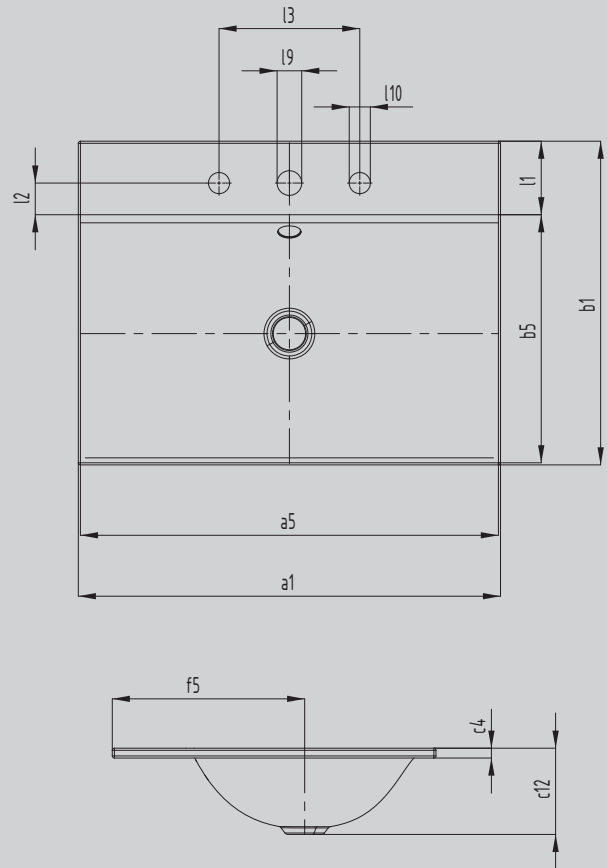

# SILENIO INBOUWWASTAFEL

- vloeiend en tegelijk zinnelijk-modern design
- optimaal comfort door royale dimensionering van de wastafel
- zachte, organische binnencontour
- de geometrie is geschikt voor kranen met korte uitloop en biedt voldoende ruimte om zich te wassen
- in combinatie met het SILENIO ligbad en het SCONA douchevlak ontstaat een perfecte, geheel in geëmailleerd staal uitgevoerde badkamer
- ontworpen door Anke Salomon

Voorbeeldafbeelding

Model		3037
Uitwendige lengte	$a_1$	600 mm
Inwendige lengte	$a_5$	594 mm
Uitwendige breedte	$b_1$	460 mm
Inwendige breedte	$b_5$	353 mm
Dikte van de rand	$c_4$	14 mm
Afstand bovenkant tot onderkant afvoer	$c_{12}$	123 mm
Afstand van buitenzijde tot midden afvoer	$f_5$	274 mm
Diepte kraangatbank	$l_1$	105 mm
Afstand kraangaten tot rand	$l_2$	45 mm
Afstand buitenste kraangaten (bij 3 kraangatboringen)	$l_3$	200 mm
Diameter kraangatmidden	$l_9$	Ø 35 mm
Diameter kraangat buiten (alleen bij 3 kraangaten)	$l_{10}$	Ø 30 mm
Nettogewicht		7 kg