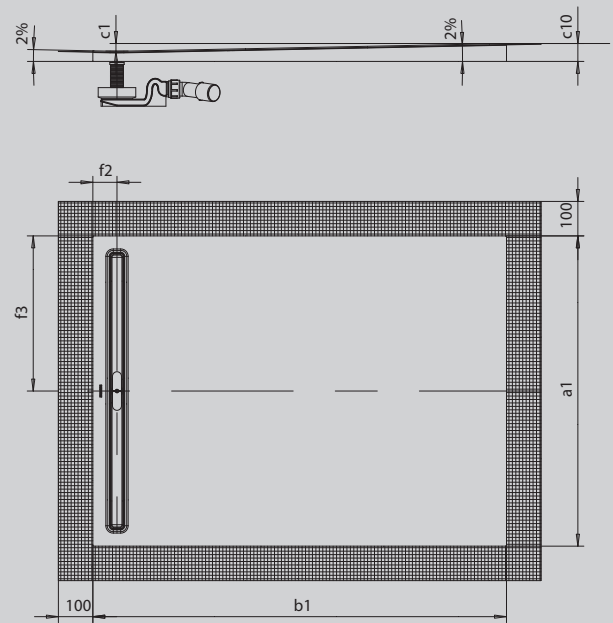

# NEXSYS

- Absoluut gelijkvloers douchevlak uit superieur geëmailleerd Kaldewei staal
- Design: Absoluut vlak oppervlak – zonder binnencontouren voor een ruim stagedeelte en een harmonieus badkamerontwerp. Bescheiden afvoergoot met vlakke designstrip
- Voorgemonteerd 4-in-1 systeem uit geëmailleerd douchevlak, afvoerpijp, afdichtstrip rondom en drager in polystyreen incl. tegenafschot tussen goot en wand. Het systeem wordt uitgebreid met de gewenste afvoergarnituur incl. haazzeef en een hoogwaardige designstrip uit het toebehorenaanbod
- Meegeleverde toebehoren: geluidsisolatiestrip
- Kleine opbouwhoogten vanaf 84 mm (afhankelijk van afmeting en afvoergarnituur)

Voorbeeldafbeelding

Model 2627	KA 4121	KA 4122
Totale opbouwhoogte	120.0-190.0	100
Bouwhoogte	90.0-160.0	70

ANTISLIP  
**SECURE** <sup>+</sup>

Model		2627
Uitwendige lengte	$a_1$	1000 mm
Uitwendige breedte	$b_1$	1600 mm
Inwendige diepte	$c_1$	30 mm
Hoogte met drager	$c_{10}$	60 mm
Afstand van badrand tot midden afvoer	$f_2; f_3$	70; 500 mm
Totale opbouwhoogte KA 4121 min.		120 mm
Totale opbouwhoogte KA 4121 max.		190 mm
Totale opbouwhoogte KA 4122		100 mm
Nettogewicht		39 kg