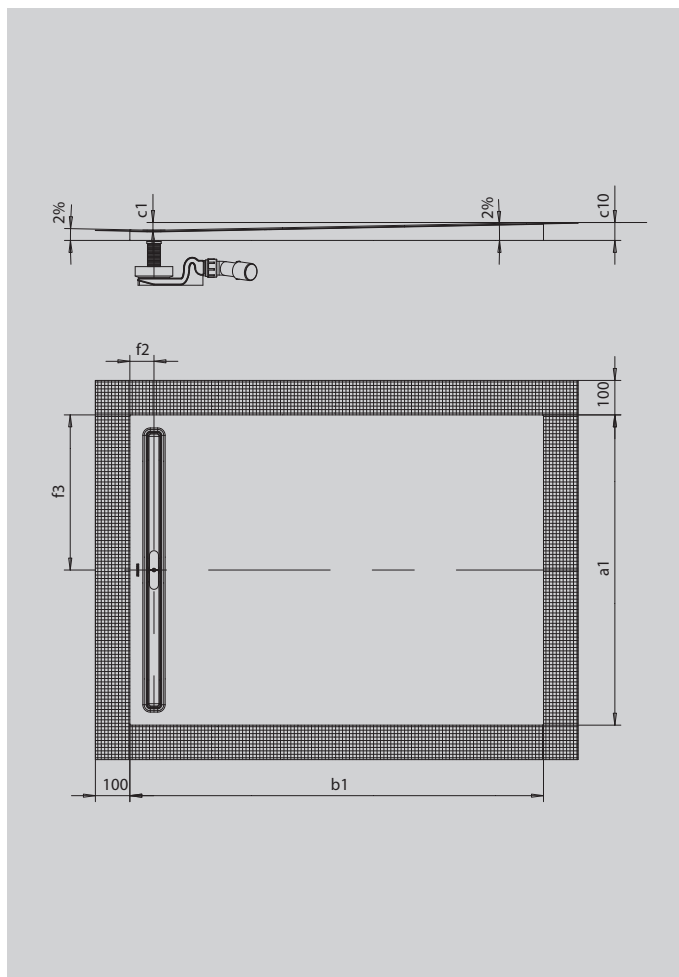

NEXSYS

- Absoluut gelijkvloers douchevlak uit superieur geëmailleerd Kaldewei staal
- Design: Absoluut vlak oppervlak – zonder binnencontouren voor een ruim stagedeelte en een harmonieus badkamerontwerp. Bescheiden afvoergoot met vlakke designstrip
- Voorgemonteerd 4-in-1 systeem uit geëmailleerd douchevlak, afvoerpijp, afdichtstrip rondom en drager in polystyreen incl. tegenafschot tussen goot en wand. Het systeem wordt uitgebreid met de gewenste afvoergarnituur incl. haazzeef en een hoogwaardige designstrip uit het toebehorenaanbod
- Meegeleverde toebehoren: geluidsisolatiestrip
- Kleine opbouwhoogten vanaf 84 mm (afhankelijk van afmeting en afvoergarnituur)

Voorbeeldafbeelding

Model 2625	KA 4121	KA 4122
Totale opbouwhoogte	120.0-190.0	100
Bouwhoogte	90.0-160.0	70

ANTISLIP
SECURE ⁺

Model		2625
Uitwendige lengte	a_1	800 mm
Uitwendige breedte	b_1	1600 mm
Inwendige diepte	c_1	30 mm
Hoogte met drager	c_{10}	60 mm
Afstand van badrand tot midden afvoer	$f_2; f_3$	70; 400 mm
Totale opbouwhoogte KA 4121 min.		120 mm
Totale opbouwhoogte KA 4121 max.		190 mm
Totale opbouwhoogte KA 4122		100 mm
Nettogewicht		31 kg