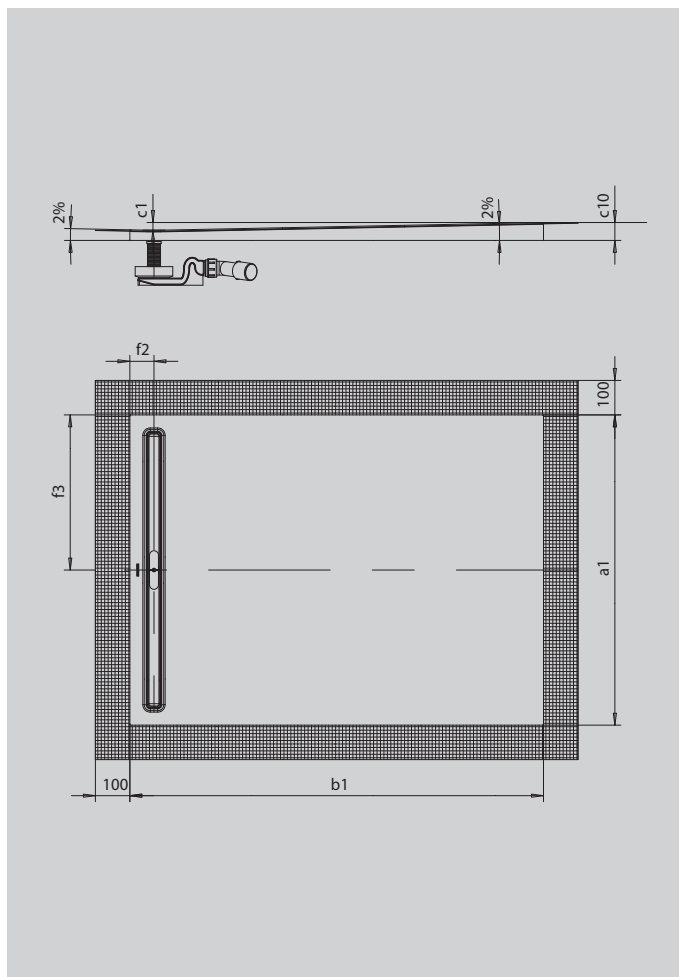

NEXSYS

- Absoluut gelijkvloers douchevlak uit superieur geëmailleerd Kaldewei staal
- Design: Absoluut vlak oppervlak – zonder binnencontouren voor een ruim stagedeelte en een harmonieus badkamerontwerp. Bescheiden afvoergoot met vlakke designstrip
- Voorgemonteerd 4-in-1 systeem uit geëmailleerd douchevlak, afvoerpijp, afdichtstrip rondom en drager in polystyreen incl. tegenafschot tussen goot en wand. Het systeem wordt uitgebreid met de gewenste afvoergarnituur incl. haazzeef en een hoogwaardige designstrip uit het toebehorenaanbod
- Meegeleverde toebehoren: geluidsisolatiestrip
- Kleine opbouwhoogten vanaf 84 mm (afhankelijk van afmeting en afvoergarnituur)

Voorbeeldafbeelding

Model 2622	KA 4121	KA 4122
Totale opbouwhoogte	116.0-186.0	96
Bouwhoogte	90.0-160.0	70

ANTISLIP
SECURE ⁺

Model		2622
Uitwendige lengte	a_1	800 mm
Uitwendige breedte	b_1	1400 mm
Inwendige diepte	c_1	26 mm
Hoogte met drager	c_{10}	56 mm
Afstand van badrand tot midden afvoer	$f_2; f_3$	70; 400 mm
Totale opbouwhoogte KA 4121 min.		116 mm
Totale opbouwhoogte KA 4121 max.		186 mm
Totale opbouwhoogte KA 4122		96 mm
Nettogewicht		27 kg