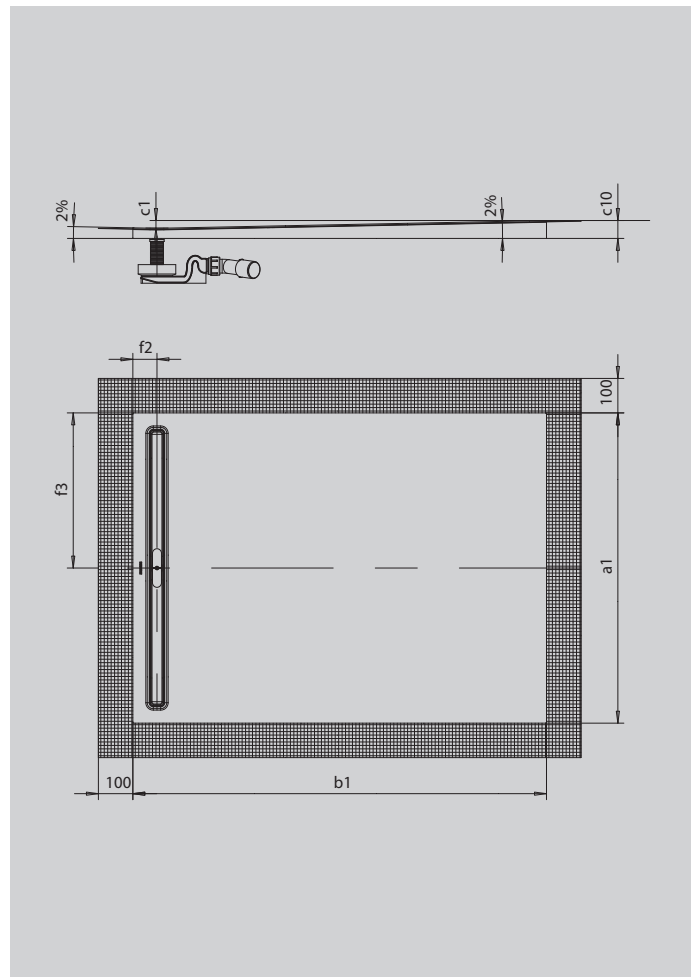

NEXSYS

- Absoluut gelijkvloers douchevlak uit superieur geëmailleerd Kaldewei staal
- Design: Absoluut vlak oppervlak – zonder binnencontouren voor een ruim stagedeelte en een harmonieus badkamerontwerp. Bescheiden afvoergoot met vlakke designstrip
- Voorgemonteerd 4-in-1 systeem uit geëmailleerd douchevlak, afvoerpijp, afdichtstrip rondom en drager in polystyreen incl. tegenafschot tussen goot en wand. Het systeem wordt uitgebreid met de gewenste afvoergarnituur incl. haazzeef en een hoogwaardige designstrip uit het toebehorenaanbod
- Meegeleverde toebehoren: geluidsisolatiestrip
- Kleine opbouwhoogten vanaf 84 mm (afhankelijk van afmeting en afvoergarnituur)

Voorbeeldafbeelding

Model 2621	KA 4121	KA 4122
Totale opbouwhoogte	114.0-184.0	94
Bouwhoogte	90.0-160.0	70

ANTISLIP
SECURE ⁺

Model		2621
Uitwendige lengte	a_1	900 mm
Uitwendige breedte	b_1	1300 mm
Inwendige diepte	c_1	24 mm
Hoogte met drager	c_{10}	54 mm
Afstand van badrand tot midden afvoer	$f_2; f_3$	70; 450 mm
Totale opbouwhoogte KA 4121 min.		114 mm
Totale opbouwhoogte KA 4121 max.		184 mm
Totale opbouwhoogte KA 4122		94 mm
Nettogewicht		29 kg