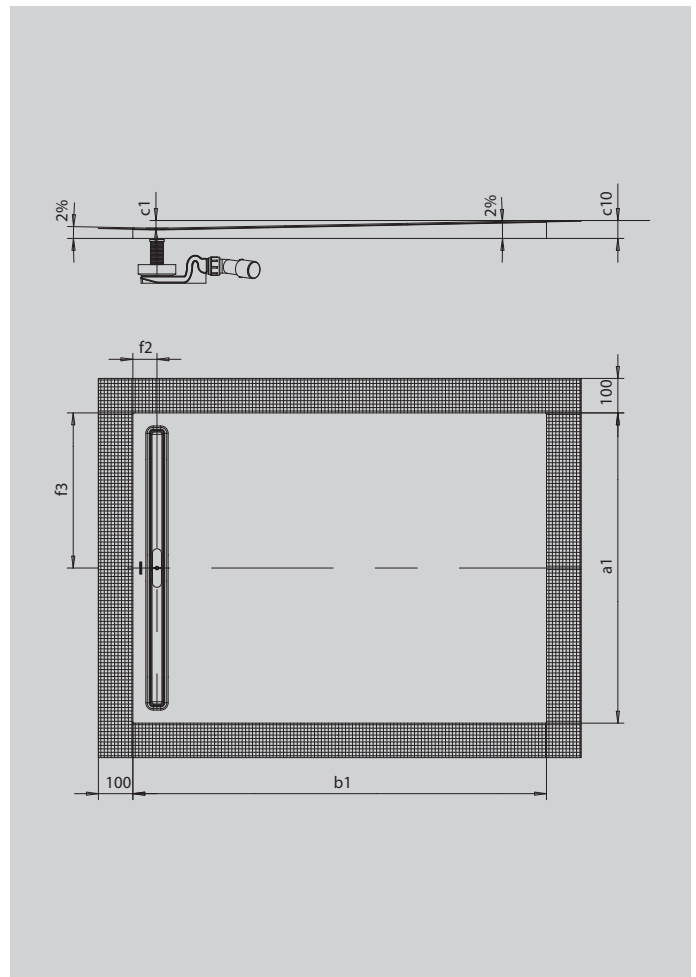

NEXSYS

- Absoluut gelijkvloers douchevlak uit superieur geëmailleerd Kaldewei staal
- Design: Absoluut vlak oppervlak – zonder binnencontouren voor een ruim stagedeelte en een harmonieus badkamerontwerp. Bescheiden afvoergoot met vlakke designstrip
- Voorgemonteerd 4-in-1 systeem uit geëmailleerd douchevlak, afvoerpijp, afdichtstrip rondom en drager in polystyreen incl. tegenafschot tussen goot en wand. Het systeem wordt uitgebreid met de gewenste afvoergarnituur incl. haazeeef en een hoogwaardige designstrip uit het toebehorenaanbod
- Meegeleverde toebehoren: geluidsisolatiestrip
- Kleine opbouwhoogten vanaf 84 mm (afhankelijk van afmeting en afvoergarnituur)

Voorbeeldafbeelding

Model 2613	KA 4121	KA 4122
Totale opbouwhoogte	108.0-178.0	88
Bouwhoogte	90.0-160.0	70

ANTISLIP
SECURE ⁺

Model		2613
Uitwendige lengte	a_1	800 mm
Uitwendige breedte	b_1	1000 mm
Inwendige diepte	c_1	18 mm
Hoogte met drager	c_{10}	48 mm
Afstand van badrand tot midden afvoer	$f_2; f_3$	70; 400 mm
Totale opbouwhoogte KA 4121 min.		108 mm
Totale opbouwhoogte KA 4121 max.		178 mm
Totale opbouwhoogte KA 4122		88 mm
Nettogewicht		20 kg