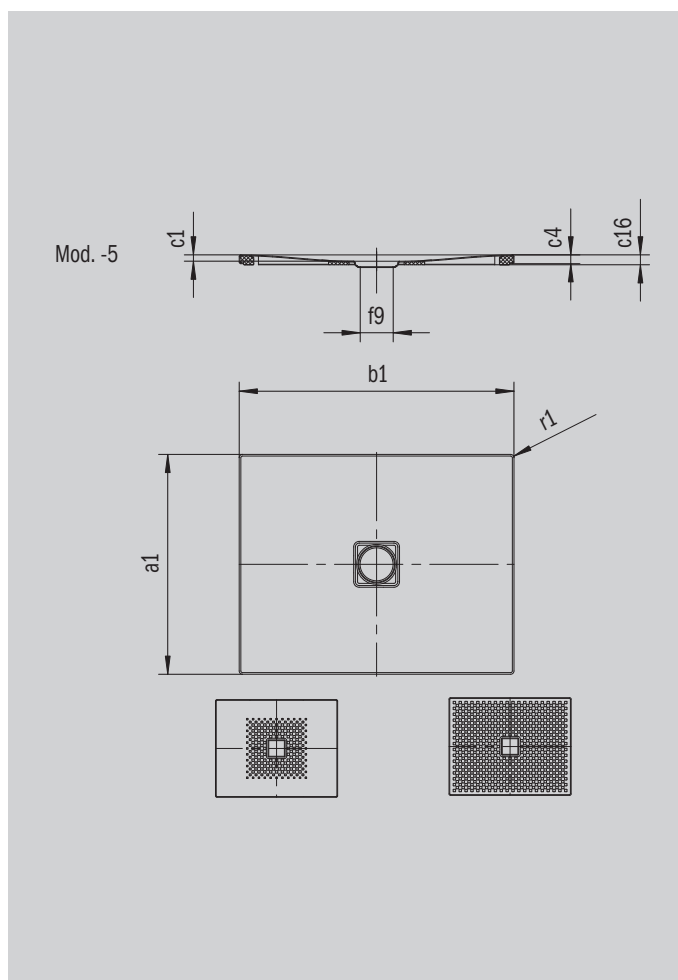

CONOFLAT

- strakke vormgeving, minimalistisch design
- optimaal stacomfort door vlak, geëmailleerd, in het doucheoppervlak verzonken afvoerdekse
- kan absoluut gelijkvloers worden ingebouwd
- de ideale aanvulling op het CONODUO bad
- designed by Sottsass Associati
- gemaakt van KALDEWEI geëmailleerd staal

Voorbeeldafbeelding

| Model 795 | KA 120 horizontaal | KA 120 vlak | KA 120 loodrecht |
|---------------------|--------------------|-------------|------------------|
| Totale opbouwhoogte | 106 | 86 | 49 |
| Bouwhoogte | 83 | 63 | 83 |

ANTISLIP
SECURE

| Model | | 795 |
|----------------------|----------|---------------|
| Uitwendige lengte | a_1 | 900 mm |
| Uitwendige breedte | b_1 | 1400 mm |
| Inwendige diepte | c_1 | 23 mm |
| Dikte van de rand | c_4 | 32 mm |
| Hoogte met drager | c_{10} | 110 mm |
| Diameter afvoergat | f_9 | Ø 120 mm |
| Aansluithoogte sifon | f_{10} | 76 mm |
| Uitwendige radius | r_1 | 12 mm |
| Nettogewicht | | 33 kg |
| Antislip | | 492 x 492 mm |
| Volledige antislip | | 836 x 1316 mm |
| ANTISLIP SECURE PLUS | | volvlak |