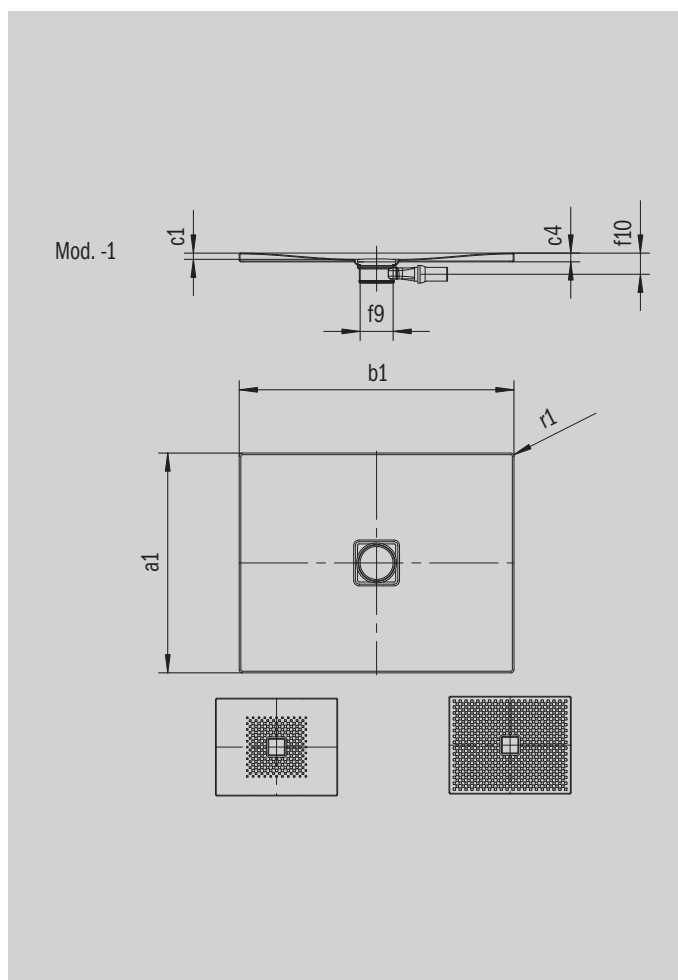

CONOFLAT

- strakke vormgeving, minimalistisch design
- optimaal stacomfort door vlak, geëmailleerd, in het doucheoppervlak verzonken afvoerdekse
- kan absoluut gelijkvloers worden ingebouwd
- de ideale aanvulling op het CONODUO bad
- designed by Sottsass Associati
- gemaakt van KALDEWEI geëmailleerd staal

Voorbeeldafbeelding

| Model 793 | KA 120 horizontaal | KA 120 vlak | KA 120 loodrecht |
|---------------------|--------------------|-------------|------------------|
| Totale opbouwhoogte | 106 | 86 | 49 |
| Bouwhoogte | 83 | 63 | 83 |

ANTISLIP
SECURE⁺

| Model | | 793 |
|----------------------|----------|---------------|
| Uitwendige lengte | a_1 | 1000 mm |
| Uitwendige breedte | b_1 | 1300 mm |
| Inwendige diepte | c_1 | 23 mm |
| Dikte van de rand | c_4 | 32 mm |
| Diameter afvoergat | f_9 | Ø 120 mm |
| Aansluithoogte sifon | f_{10} | 76 mm |
| Uitwendige radius | r_1 | 12 mm |
| Nettogewicht | | 33 kg |
| Antislip | | 588 x 588 mm |
| Volledige antislip | | 932 x 1220 mm |
| ANTISLIP SECURE PLUS | | volvlak |