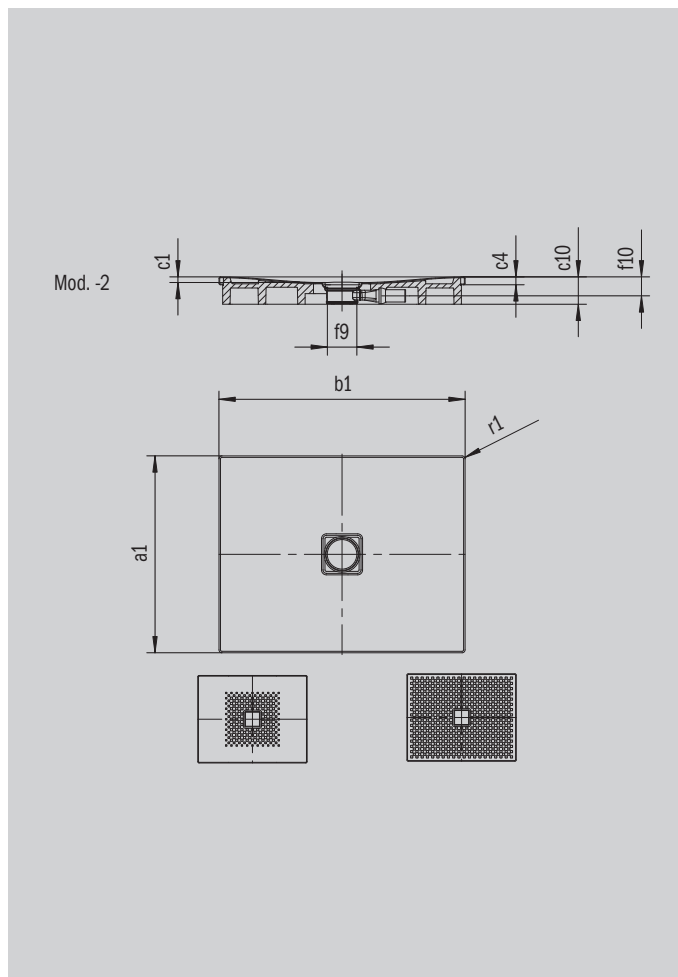

CONOFLAT

- strakke vormgeving, minimalistisch design
- optimaal stacomfort door vlak, geëmailleerd, in het doucheoppervlak verzonken afvoerdekse
- kan absoluut gelijkvloers worden ingebouwd
- de ideale aanvulling op het CONODUO bad
- designed by Sottsass Associati
- gemaakt van KALDEWEI geëmailleerd staal

Voorbeeldafbeelding

| Model 787 | KA 120 horizontaal | KA 120 vlak | KA 120 loodrecht |
|---------------------|--------------------|-------------|------------------|
| Totale opbouwhoogte | 106 | 86 | 49 |
| Bouwhoogte | 83 | 63 | 83 |

ANTISLIP
SECURE⁺

| Model | | 787 |
|----------------------|----------|---------------|
| Uitwendige lengte | a_1 | 800 mm |
| Uitwendige breedte | b_1 | 1100 mm |
| Inwendige diepte | c_1 | 23 mm |
| Dikte van de rand | c_4 | 32 mm |
| Hoogte met drager | c_{10} | 110 mm |
| Diameter afvoergat | f_9 | Ø 120 mm |
| Aansluithoogte sifon | f_{10} | 76 mm |
| Uitwendige radius | r_1 | 12 mm |
| Nettogewicht | | 24 kg |
| Antislip | | 492 x 492 mm |
| Volledige antislip | | 740 x 1028 mm |
| ANTISLIP SECURE PLUS | | volviaks |