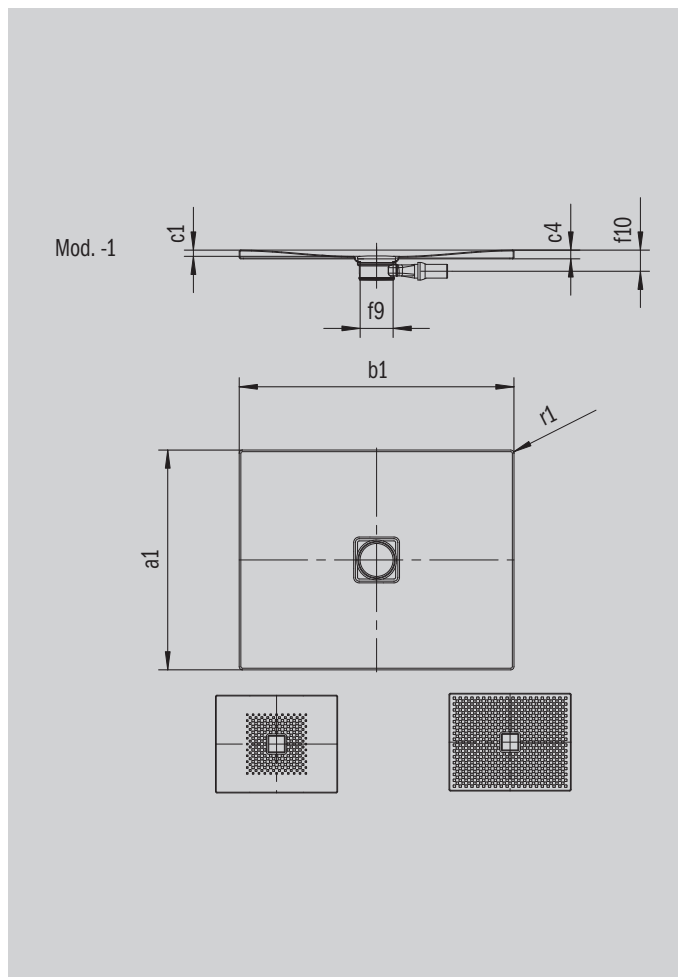

CONOFLAT

- strakke vormgeving, minimalistisch design
- optimaal stacomfort door vlak, geëmailleerd, in het doucheoppervlak verzonken afvoerdekse
- kan absoluut gelijkvloers worden ingebouwd
- de ideale aanvulling op het CONODUO bad
- designed by Sottsass Associati
- gemaakt van KALDEWEI geëmailleerd staal

Voorbeeldafbeelding

Model 782	KA 120 horizontaal	KA 120 vlak	KA 120 loodrecht
Totale opbouwhoogte	106	86	37
Bouwhoogte	83	63	83

ANTISLIP
SECURE⁺

Model		782
Uitwendige lengte	a_1	800 mm
Uitwendige breedte	b_1	1200 mm
Inwendige diepte	c_1	23 mm
Dikte van de rand	c_4	32 mm
Hoogte met drager extra vlak	c_{16}	37 mm
Diameter afvoergat	f_9	Ø 120 mm
Uitwendige radius	r_1	12 mm
Nettogewicht		25 kg
Antislip		492 x 492 mm
Volledige antislip		740 x 1124 mm
ANTISLIP SECURE PLUS		volvlak