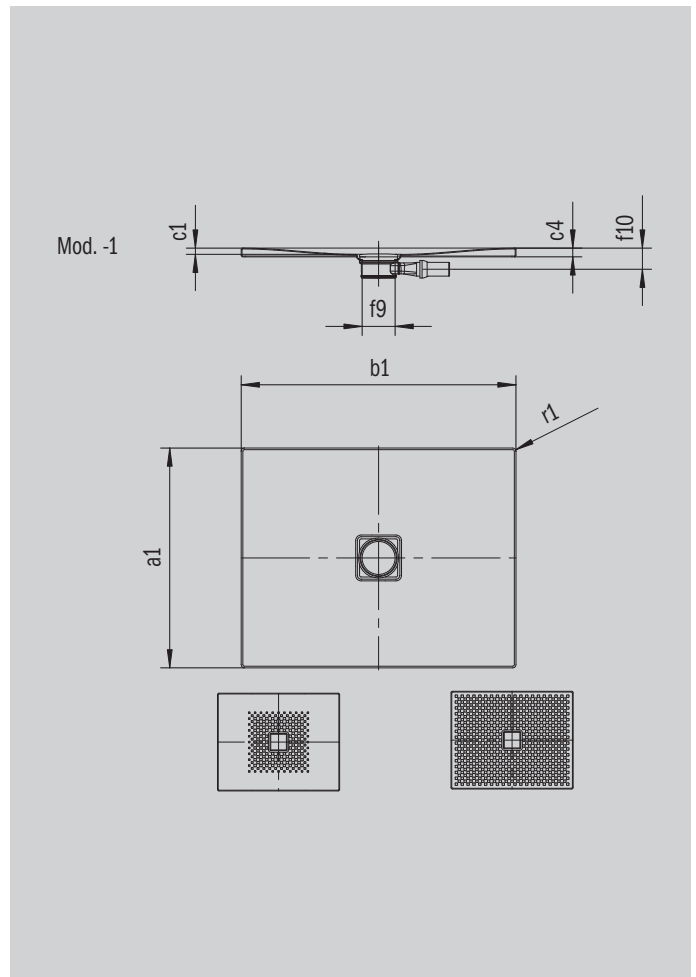

CONOFLAT

- strakke vormgeving, minimalistisch design
- optimaal stacomfort door vlak, geëmailleerd, in het doucheoppervlak verzonken afvoerdekse
- kan absoluut gelijkvloers worden ingebouwd
- de ideale aanvulling op het CONODUO bad
- designed by Sottsass Associati
- gemaakt van KALDEWEI geëmailleerd staal

Voorbeeldafbeelding

Model 780	KA 120 horizontaal	KA 120 vlak	KA 120 loodrecht
Totale opbouwhoogte	106	86	37
Bouwhoogte	83	63	83

ANTISLIP
SECURE⁺

Model		780
Uitwendige lengte	a_1	800 mm
Uitwendige breedte	b_1	900 mm
Inwendige diepte	c_1	23 mm
Dikte van de rand	c_4	32 mm
Hoogte met drager extra vlak	c_{16}	37 mm
Diameter afvoergat	f_9	Ø 120 mm
Uitwendige radius	r_1	12 mm
Nettogewicht		18 kg
Antislip		492 x 492 mm
Volledige antislip		740 x 836 mm
ANTISLIP SECURE PLUS		volvlak