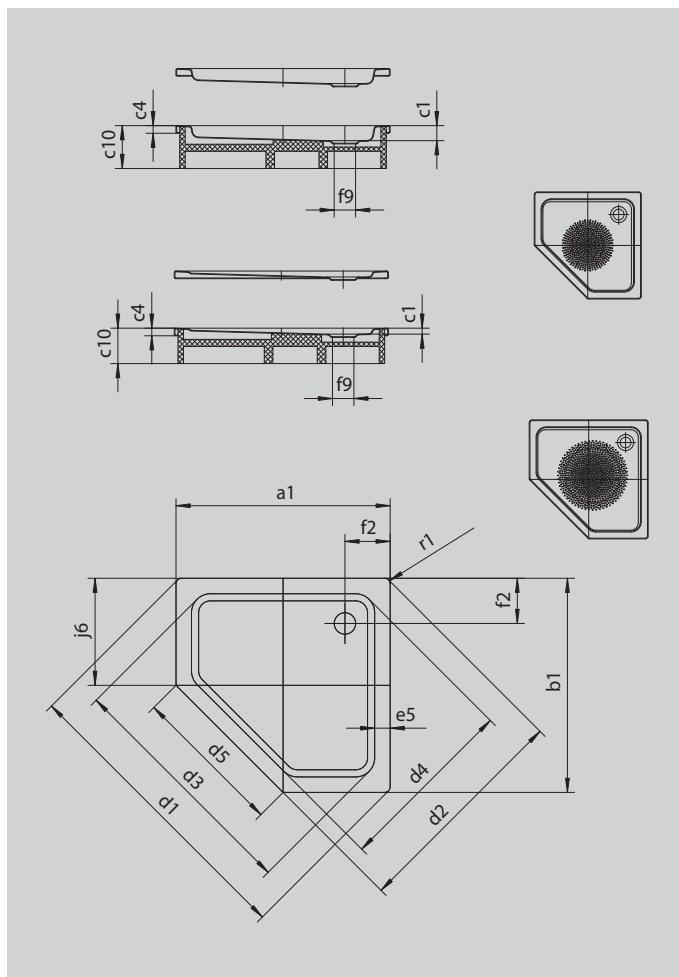

# CORNEZZA

- opvallende vijfhoekige douchebak
- ruimtebesparende vorm
- royaal standvlak met veel bewegingsruimte bij het douchen
- elegante hoekoplossing
- gemaakt van geëmailleerd staal van KALDEWEI
- Afvoerdekseel vlaksluitend in het douchevlak geïntegreerd (alleen in combinatie met de afvoergarnituren KA 90)

Voorbeeldafbeelding

Model 673	KA 90 horizontaal	KA 90 vlak	KA 90 standaard
Totale opbouwhoogte	145	125	49
Bouwhoogte	80	60	80

Model		673
Uitwendige lengte	$a_1$	1000 mm
Uitwendige breedte	$b_1$	1000 mm
Inwendige diepte	$c_1$	65 mm
Dikte van de rand	$c_4$	32 mm
Hoogte met drager	$c_{10}$	120 mm
Hoekmaat uitwendige lengte	$d_1$	1395 mm
Hoekmaat uitwendige breedte	$d_2$	1051 mm
Hoekmaat inwendige lengte	$d_3$	1164 mm
Hoekmaat inwendige breedte	$d_4$	871 mm
Breedte van het instapgedeelte	$d_5$	707 mm
Randbreedte	$e_5$	65 mm
Afstand van badrand tot midden afvoer	$f_2$	190 mm
Diameter afvoergat	$f_9$	Ø 90 mm
Lengte van de diagonaal	$j_6$	500 mm
Uitwendige radius	$r_1$	23 mm
Nettogewicht		25 kg
Diameter antislip		Ø 588 mm