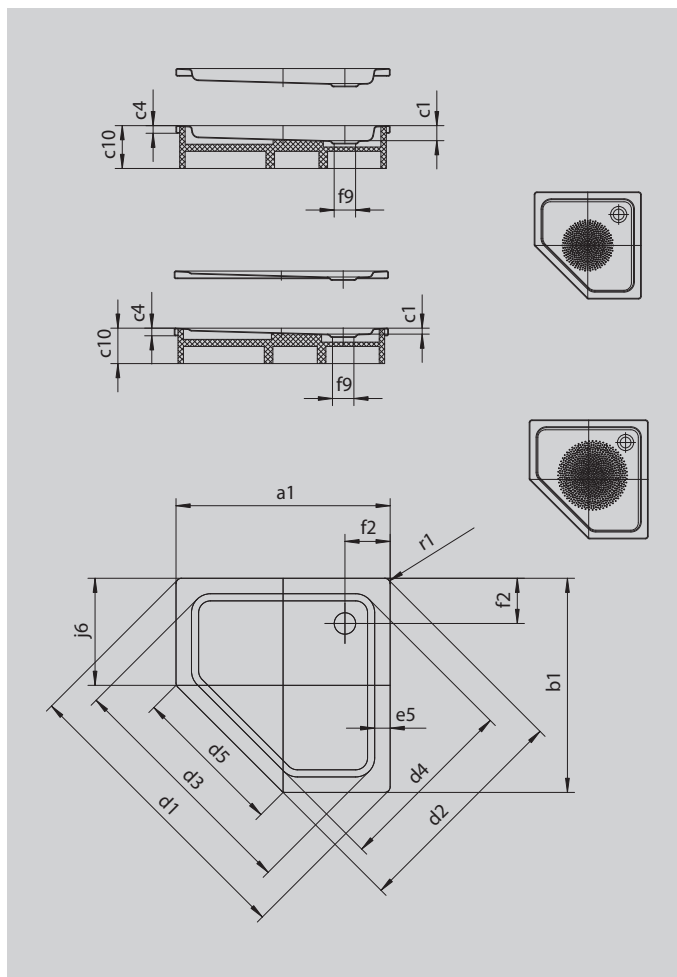

CORNEZZA

- opvallende vijfhoekige douchebak
- ruimtebesparende vorm
- royaal standvlak met veel bewegingsruimte bij het douchen
- elegante hoekoplossing
- gemaakt van geëmailleerd staal van KALDEWEI
- Afvoerdekseel vlaksluitend in het douchevlak geïntegreerd (alleen in combinatie met de afvoergarnituren KA 90)

Voorbeeldafbeelding

Model 673	KA 90 horizontaal	KA 90 vlak	KA 90 standaard
Totale opbouwhoogte	145	125	49
Bouwhoogte	80	60	80

Model		673
Uitwendige lengte	a_1	1000 mm
Uitwendige breedte	b_1	1000 mm
Inwendige diepte	c_1	65 mm
Dikte van de rand	c_4	32 mm
Hoekmaat uitwendige lengte	d_1	1395 mm
Hoekmaat uitwendige breedte	d_2	1051 mm
Hoekmaat inwendige lengte	d_3	1164 mm
Hoekmaat inwendige breedte	d_4	871 mm
Breedte van het instapgedeelte	d_5	707 mm
Randbreedte	e_5	65 mm
Afstand van badrand tot midden afvoer	f_2	190 mm
Diameter afvoergat	f_9	Ø 90 mm
Lengte van de diagonaal	j_6	500 mm
Uitwendige radius	r_1	23 mm
Nettogewicht		24 kg
Diameter antislip		Ø 588 mm