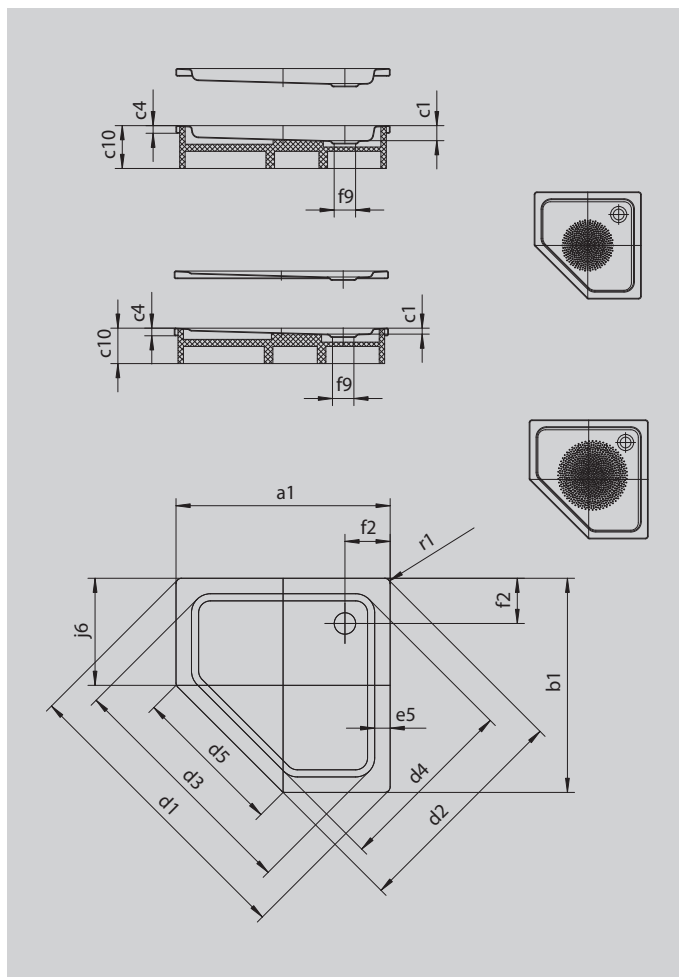

CORNEZZA

- opvallende vijfhoekige douchebak
- ruimtebesparende vorm
- royaal standvlak met veel bewegingsruimte bij het douchen
- elegante hoekoplossing
- gemaakt van geëmailleerd staal van KALDEWEI
- Afvoerdekseel vlaksluitend in het douchevlak geïntegreerd (alleen in combinatie met de afvoergarnituren KA 90)

Voorbeeldafbeelding

Model 672	KA 90 horizontaal	KA 90 vlak	KA 90 standaard
Totale opbouwhoogte	105	85	49
Bouwhoogte	80	60	80

Model		672
Uitwendige lengte	a_1	1000 mm
Uitwendige breedte	b_1	1000 mm
Inwendige diepte	c_1	25 mm
Dikte van de rand	c_4	32 mm
Hoekmaat uitwendige lengte	d_1	1395 mm
Hoekmaat uitwendige breedte	d_2	1051 mm
Hoekmaat inwendige lengte	d_3	1164 mm
Hoekmaat inwendige breedte	d_4	871 mm
Breedte van het instapgedeelte	d_5	707 mm
Randbreedte	e_5	65 mm
Afstand van badrand tot midden afvoer	f_2	190 mm
Diameter afvoergat	f_9	Ø 90 mm
Lengte van de diagonaal	j_6	500 mm
Uitwendige radius	r_1	23 mm
Nettogewicht		23 kg
Diameter antislip		Ø 588 mm