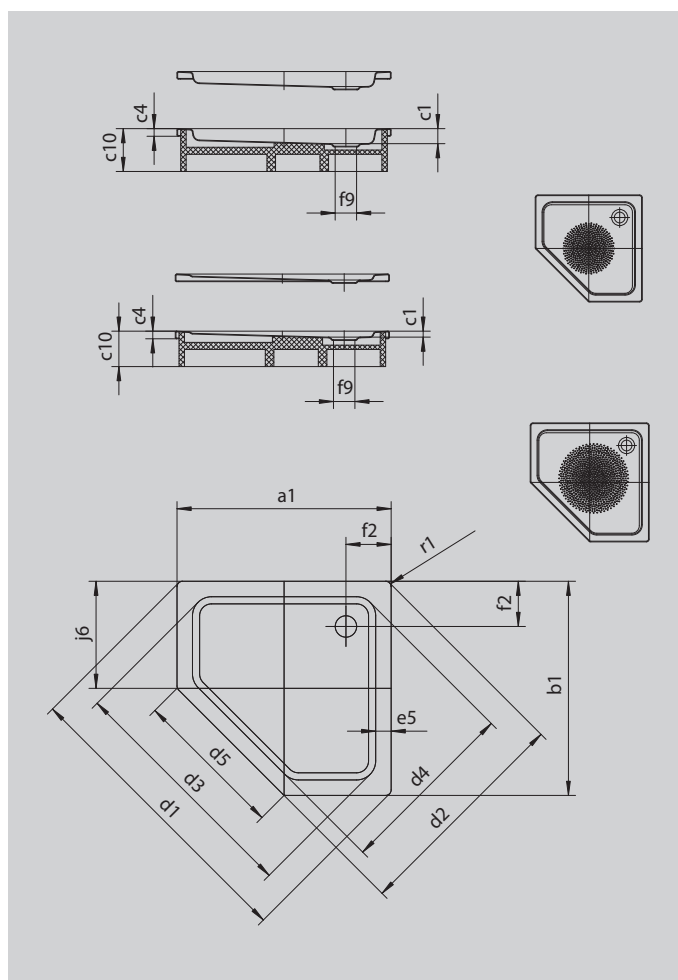

CORNEZZA

- opvallende vijfhoekige douchebak
- ruimtebesparende vorm
- royaal standvlak met veel bewegingsruimte bij het douchen
- elegante hoekoplossing
- gemaakt van geëmailleerd staal van KALDEWEI
- Afvoerdekseel vlaksluitend in het douchevlak geïntegreerd (alleen in combinatie met de afvoergarnituren KA 90)

Voorbeeldafbeelding

Model 671	KA 90 horizontaal	KA 90 vlak	KA 90 standaard
Totale opbouwhoogte	145	125	49
Bouwhoogte	80	60	80

Model		671
Uitwendige lengte	a_1	900 mm
Uitwendige breedte	b_1	900 mm
Inwendige diepte	c_1	65 mm
Dikte van de rand	c_4	32 mm
Hoogte met drager	c_{10}	120 mm
Hoekmaat uitwendige lengte	d_1	1254 mm
Hoekmaat uitwendige breedte	d_2	945 mm
Hoekmaat inwendige lengte	d_3	1023 mm
Hoekmaat inwendige breedte	d_4	765 mm
Breedte van het instapgedeelte	d_5	636 mm
Randbreedte	e_5	65 mm
Afstand van badrand tot midden afvoer	f_2	190 mm
Diameter afvoergat	f_9	Ø 90 mm
Lengte van de diagonaal	j_6	450 mm
Uitwendige radius	r_1	23 mm
Nettogewicht		20 kg
Diameter antislip		Ø 435 mm