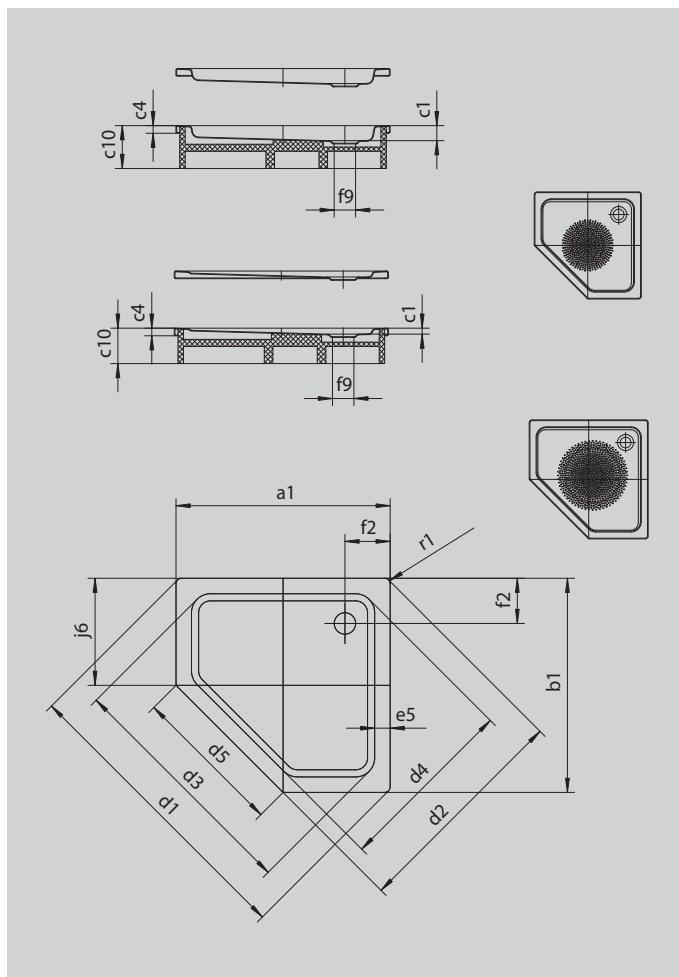

CORNEZZA

- opvallende vijfhoekige douchebak
- ruimtebesparende vorm
- royaal standvlak met veel bewegingsruimte bij het douchen
- elegante hoekoplossing
- gemaakt van geëmailleerd staal van KALDEWEI
- Afvoerdekseel vlaksluitend in het douchevlak geïntegreerd (alleen in combinatie met de afvoergarnituren KA 90)

Voorbeeldafbeelding

Model 671	KA 90 horizontaal	KA 90 vlak	KA 90 standaard
Totale opbouwhoogte	145	125	49
Bouwhoogte	80	60	80

Model		671
Uitwendige lengte	a_1	900 mm
Uitwendige breedte	b_1	900 mm
Inwendige diepte	c_1	65 mm
Dikte van de rand	c_4	32 mm
Hoekmaat uitwendige lengte	d_1	1254 mm
Hoekmaat uitwendige breedte	d_2	945 mm
Hoekmaat inwendige lengte	d_3	1023 mm
Hoekmaat inwendige breedte	d_4	765 mm
Breedte van het instapgedeelte	d_5	636 mm
Randbreedte	e_5	65 mm
Afstand van badrand tot midden afvoer	f_2	190 mm
Diameter afvoergat	f_9	Ø 90 mm
Lengte van de diagonaal	j_6	450 mm
Uitwendige radius	r_1	23 mm
Nettogewicht		19 kg
Diameter antislip		Ø 435 mm