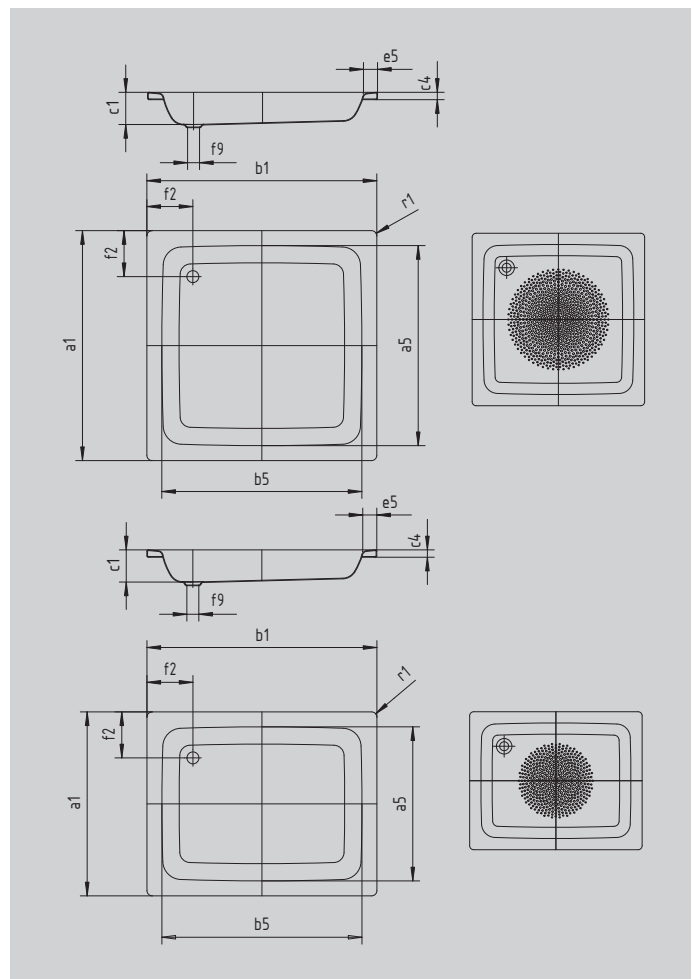

SANIDUSCH

- een klassieker onder de douchebakken
- mofne, heldere vormgeving
- verkrijgbaar in rechthoekige of vierkante uitvoering
- gemaakt van geëmailleerd staal van KALDEWEI

Voorbeeldafbeelding

Model		558
Uitwendige lengte	a_1	750 mm
Inwendige lengte	a_5	620 mm
Uitwendige breedte	b_1	800 mm
Inwendige breedte	b_5	670 mm
Inwendige diepte	c_1	250 mm
Dikte van de rand	c_4	32 mm
Randbreedte	e_5	65 mm
Afstand van bovenkant tot midden overloopgat	f_1	75 mm
Afstand van badrand tot midden afvoer	f_2	220 mm
Afstand midden afvoer- tot midden overloopgat	f_7	125 mm
Diameter overloopgat	f_8	Ø 52 mm
Diameter afvoergat	f_9	Ø 52 mm
Uitwendige radius	r_1	12 mm
Nettogewicht		24 kg
Diameter antislip		Ø 289 mm