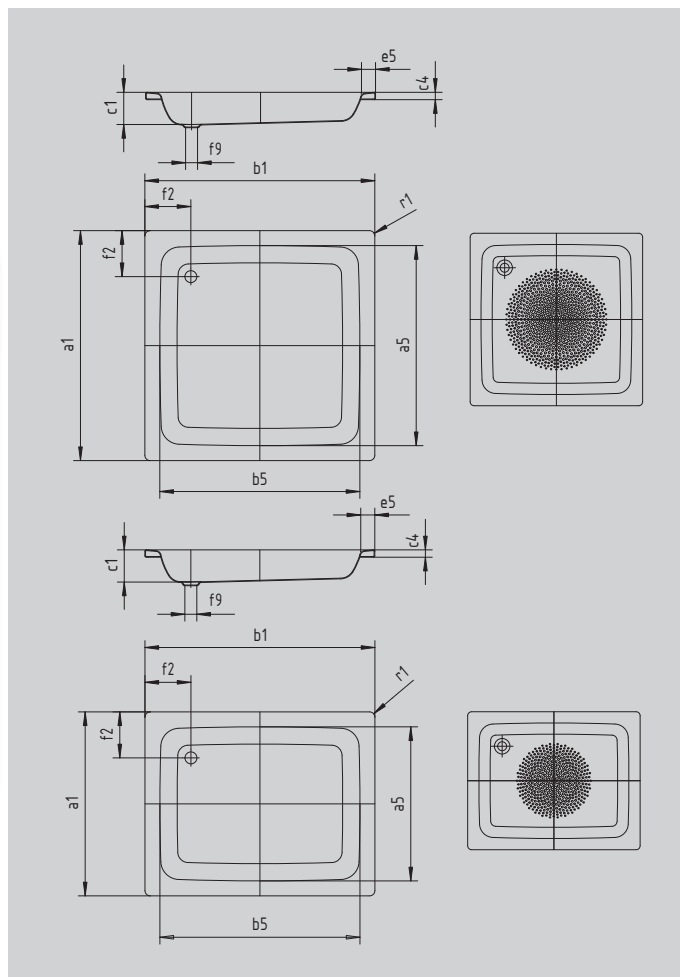

SANIDUSCH

- een klassieker onder de douchebakken
- mofne, heldere vormgeving
- verkrijgbaar in rechthoekige of vierkante uitvoering
- gemaakt van geëmailleerd staal van KALDEWEI

Voorbeeldafbeelding

| Model | | 551 |
|---------------------------------------|-------|----------|
| Uitwendige lengte | a_1 | 800 mm |
| Inwendige lengte | a_5 | 670 mm |
| Uitwendige breedte | b_1 | 900 mm |
| Inwendige breedte | b_5 | 770 mm |
| Inwendige diepte | c_1 | 140 mm |
| Dikte van de rand | c_4 | 32 mm |
| Randbreedte | e_5 | 65 mm |
| Afstand van badrand tot midden afvoer | f_2 | 200 mm |
| Diameter afvoergat | f_9 | Ø 52 mm |
| Uitwendige radius | r_1 | 12 mm |
| Nettogewicht | | 22 kg |
| Diameter antislip | | Ø 435 mm |