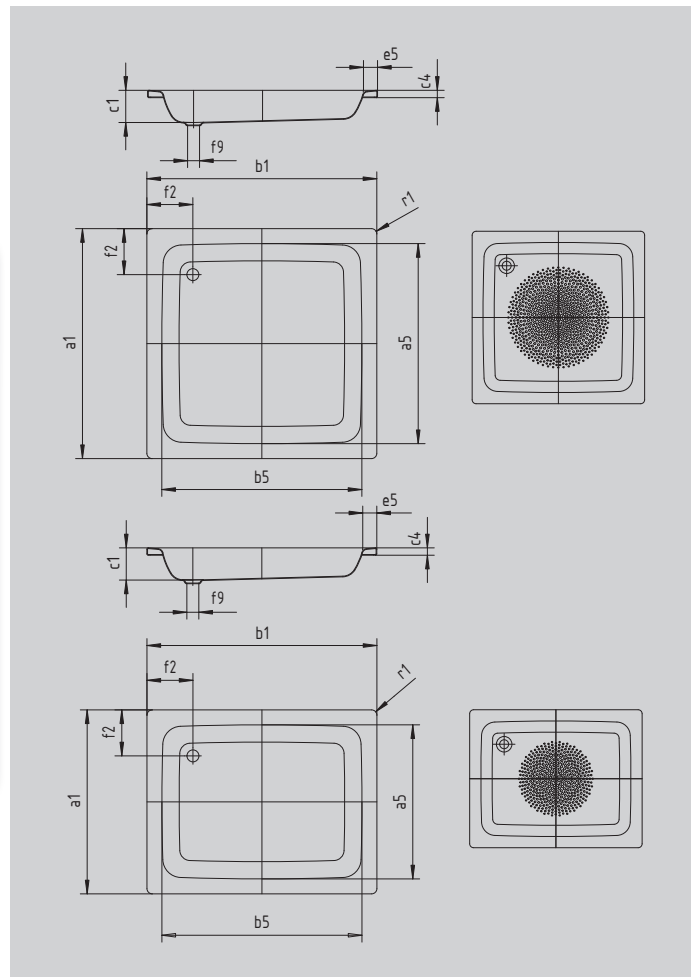

# SANIDUSCH

- een klassieker onder de douchebakken
- mofne, heldere vormgeving
- verkrijgbaar in rechthoekige of vierkante uitvoering
- gemaakt van geëmailleerd staal van KALDEWEI

Voorbeeldafbeelding

Model		549
Uitwendige lengte	$a_1$	750 mm
Inwendige lengte	$a_5$	620 mm
Uitwendige breedte	$b_1$	900 mm
Inwendige breedte	$b_5$	770 mm
Inwendige diepte	$c_1$	140 mm
Dikte van de rand	$c_4$	32 mm
Randbreedte	$e_5$	65 mm
Afstand van badrand tot midden afvoer	$f_2$	200 mm
Diameter afvoergat	$f_9$	Ø 52 mm
Uitwendige radius	$r_1$	12 mm
Nettogewicht		21 kg
Diameter antislip		Ø 435 mm