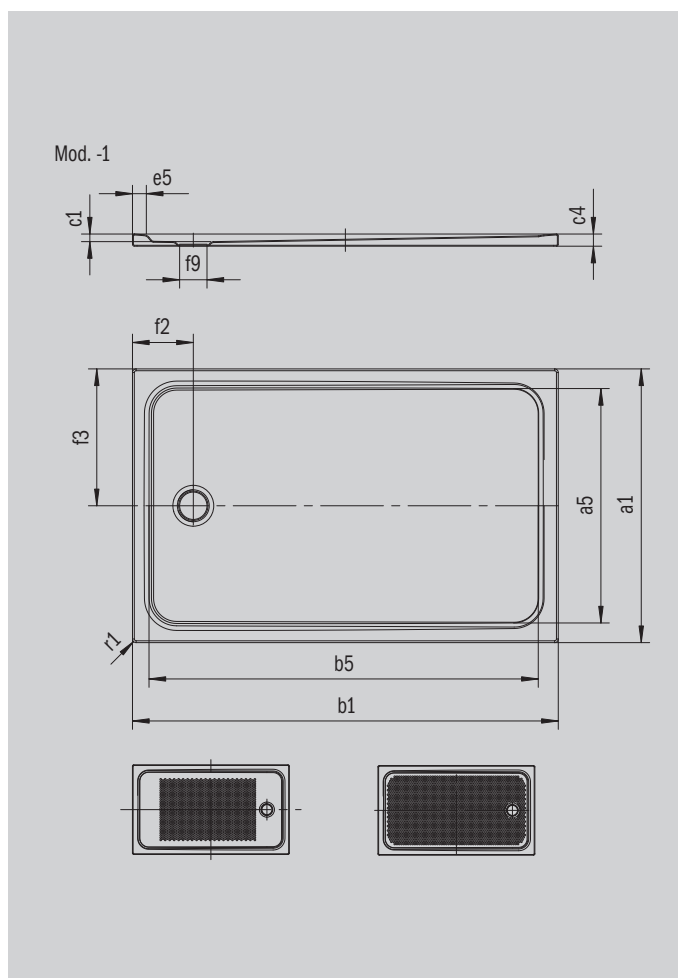

CAYONOPLAN

- gelijkvloerse douche
- klassiek design met lijst rondom
- perfecte match met de CAYONO modelfamilie
- ruim stagedeelte door de afvoer aan de zijkant
- gemaakt van geëmailleerd staal van KALDEWEI

Voorbeeldafbeelding

Model 2276	KA 90 horizontaal	KA 90 vlak	KA 90 standaard
Totale opbouwhoogte	105	85	45
Bouwhoogte	80	60	80

ANTISLIP
SECURE⁺

Model		2276
Uitwendige lengte	a_1	800 mm
Inwendige lengte	a_5	690 mm
Uitwendige breedte	b_1	1600 mm
Inwendige breedte	b_5	1490 mm
Inwendige diepte	c_1	25 mm
Dikte van de rand	c_4	40 mm
Hoogte met drager extra vlak	c_{16}	45 mm
Randbreedte	e_5	50 mm
Diameter afvoergat	f_9	Ø 90 mm
Afstand van badrand tot midden afvoer	f_2, f_3	200; 400 mm
Uitwendige radius	r_1	12 mm
Nettogewicht		33 kg
Antislip		555 x 855 mm
Volledige antislip		615 x 1435 mm
ANTISLIP SECURE PLUS		volvlak