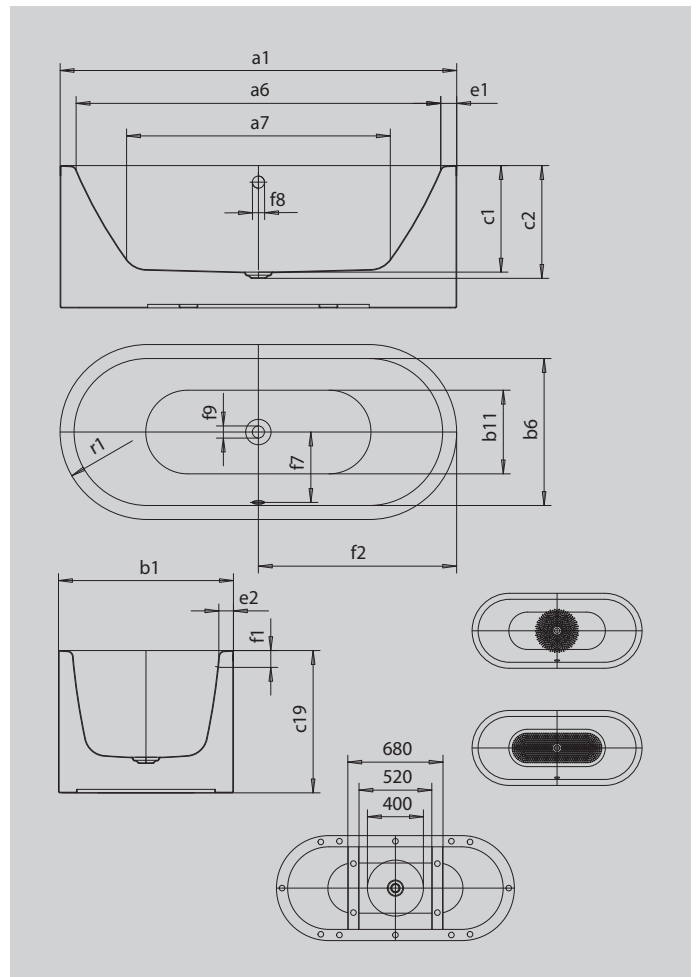

# MEISTERSTÜCK CENTRO DUO OVAL

- vrijstaand bad van hoogwaardig geëmailleerd staal
- veredeld met exclusief pareleffect
- strakke eenvoud en sobere elegantie zijn kenmerkend voor dit bad
- de uit één stuk vervaardigde bekleding onderstreept de hoge designambities en biedt de mogelijkheid voor een vrijstaande opstelling
- geëmailleerd, in het baddesign geïntegreerde afvoerbedekking en overloopknop
- baden met zijn tweeën: twee identieke schuine rugvlakken en middenafvoer
- gemaakt van KALDEWEI geëmailleerd staal

Voorbeeldafbeelding

Model		1127
Uitwendige lengte	$a_1$	1700 mm
Inwendige lengte (boven)	$a_6$	1580 mm
Inwendige lengte (onder)	$a_7$	1130 mm
Uitwendige breedte	$b_1$	750 mm
Inwendige breedte (boven)	$b_6$	630 mm
Inwendige breedte (onder)	$b_{11}$	510 mm
Inwendige diepte	$c_1$	460 mm
Diepte inclusief afvoergat	$c_2$	485 mm
Badhoogte	$c_{19}$	610 mm
Randbreedte voetzijde; lange zijde	$e_1; e_2$	60; 60 mm
Afstand van bovenkant tot midden overloopgat	$f_1$	70 mm
Afstand van badrand tot midden afvoer	$f_2$	850 mm
Afstand midden afvoer- tot midden overloopgat	$f_7$	307 mm
Diameter overloopgat	$f_8$	Ø 52 mm
Diameter afvoergat	$f_9$	Ø 52 mm
Uitwendige radius	$r_1$	375 mm
Aansluiting vulgarnituur		3/4"
Aansluitdiameter afvoer		Ø 40/50
waterinhoud		156 l
Nettogewicht		120 kg
Diameter antislip		Ø 435 mm
Volledige antislip		900 x 300 mm