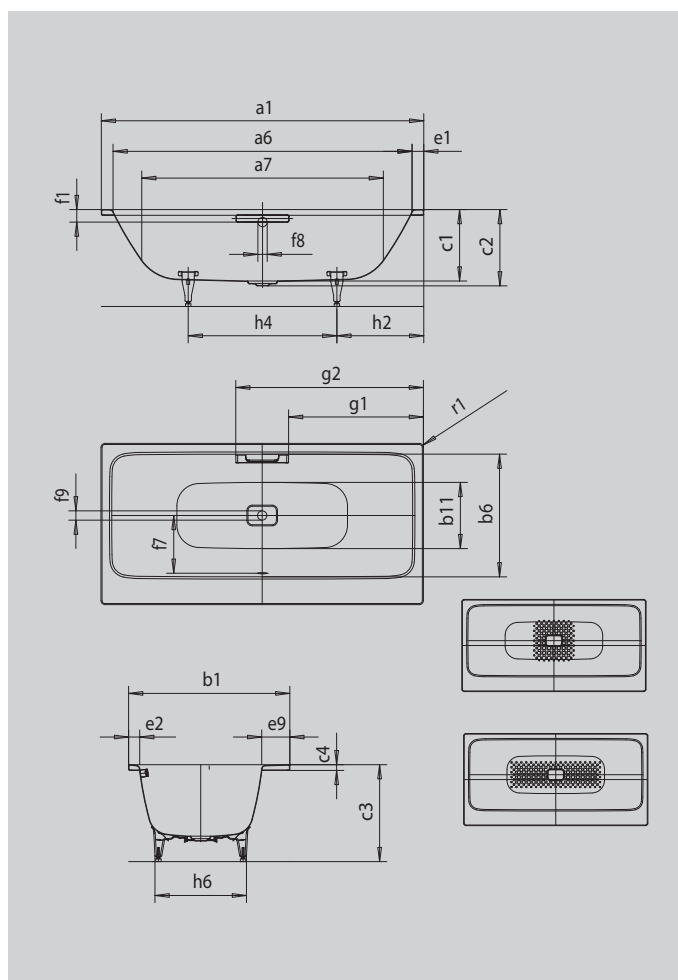

ASYMMETRIC DUO

- spannend contrast tussen de heldere kleurstelling van de badrand en de ergonomische en vloeiende vormgeving van de binnenruimte
- royaal gedimensioneerd plateau, ook als zitting of voor de positionering van badrandarmaturen bruikbaar
- geëmailleerd, in het baddesign geïntegreerde afvoerbedekking en overloopknop
- baden met zijn tweeën: twee identieke schuine rugvlakken en middenafvoer
- gemaakt van KALDEWEI geëmailleerd staal

Voorbeeldafbeelding

VOORNAAM PURISME

Model		740
Uitwendige lengte	a ₁	1700 mm
Inwendige lengte (boven)	a ₆	1570 mm
Inwendige lengte (onder)	a ₇	1246 mm
Uitwendige breedte	b ₁	800 mm
Inwendige breedte (boven)	b ₆	616 mm
Inwendige breedte (onder)	b ₁₁	500 mm
Inwendige diepte	c ₁	400 mm
Diepte inclusief afvoergat	c ₂	425 mm
Hoogte met poten	c ₃	540 - 560 mm
Dikte van de rand	c ₄	32 mm
Aflegvlak	e ₉	122 mm
Randbreedte voetzijde; lange zijde	e ₁ ; e ₂	65; 62 mm
Afstand van bovenkant tot midden overloopgat	f ₁	70 mm
Afstand van badrand tot midden afvoer	f ₂	850 mm
Afstand midden afvoer- tot midden overloopgat	f ₇	300 mm
Diameter overloopgat	f ₈	Ø 52 mm
Diameter afvoergat	f ₉	Ø 52 mm
Afstand badrand (voeteinde) tot begin greep	g ₁	702 mm
Afstand badrand (voeteinde) tot einde greep	g ₂	998 mm
Afstand van rand voeteinde tot midden poot	h ₂	550 mm
Afstand tussen de poten	h ₄	600 mm
Pootbreedte max.	h ₆	445 mm
Uitwendige radius	r ₁	23 mm
waterinhoud		123 l
Nettogewicht		49 kg
Antislip		348 x 348 mm
Volledige antislip		740 x 252 mm