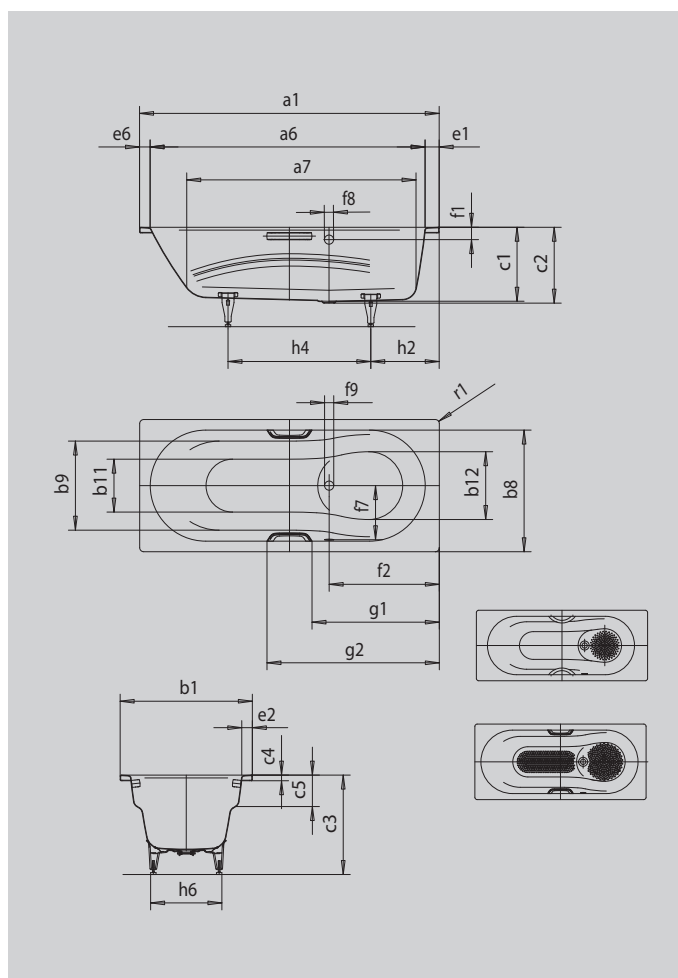

### GREEP DEZENTE OPULENZ

Model		944
Uitwendige lengte	$a_1$	1700 mm
Inwendige lengte (boven)	$a_6$	1460 mm
Inwendige lengte (onder)	$a_7$	1200 mm
Uitwendige breedte	$b_1$	700 mm
Inwendige breedte (boven) badgedeelte; (met; zonder) arMLEUNING	$b_8; b_9$	580; 470 mm
Inwendige breedte (onder)	$b_{11}; b_{12}$	420; 475 mm
Inwendige diepte	$c_1$	420 mm
Diepte inclusief afvoergat	$c_2$	430 mm
Hoogte met poten	$c_3$	567 - 590 mm
Dikte van de rand	$c_4$	32 mm
Diepte van arMLEUNING	$c_5$	175 mm
Randbreedte voetzijde; lange zijde; hoofdzijde	$e_1; e_2; e_6$	130; 60; 110 mm
Afstand van bovenkant tot midden overloopgat	$f_1$	70 mm
Afstand van badrand tot midden afvoer	$f_2$	625 mm
Afstand midden afvoer- tot midden overloopgat	$f_7$	280 mm
Diameter overloopgat	$f_8$	Ø 52 mm
Diameter afvoergat	$f_9$	Ø 52 mm
Afstand van rand voeteinde tot midden poot	$h_2$	485 mm
Afstand tussen de poten	$h_4$	625 mm
Pootbreedte max.	$h_6$	430 mm
Uitwendige radius	$r_1$	8 mm
waterinhoud		100 l
Nettogewicht		47 kg
Diameter antislip		Ø 288 mm