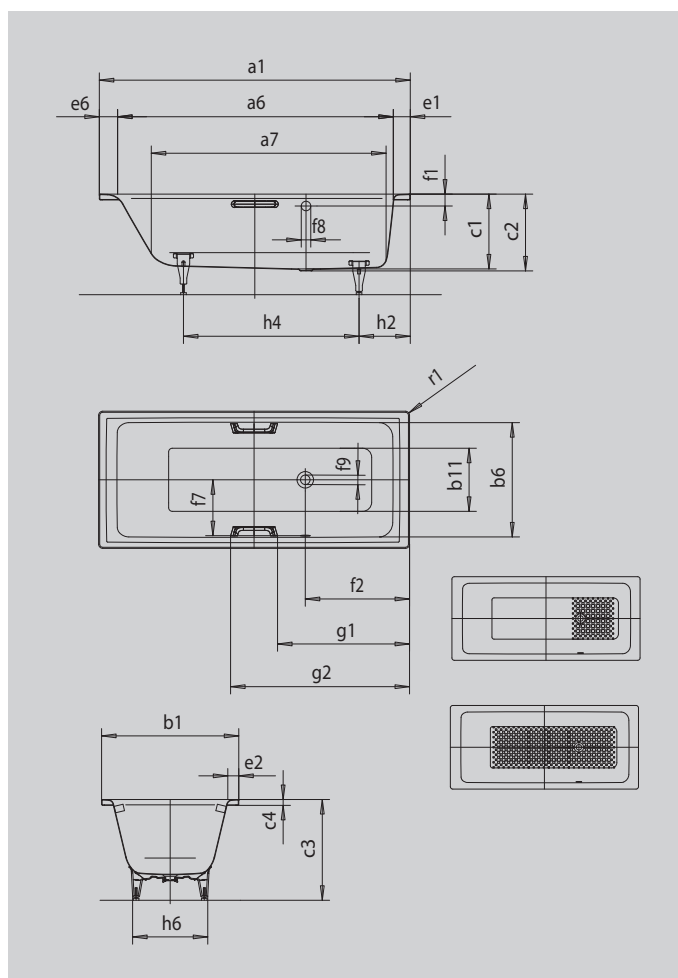

# PURO MET OVERLOOP AAN DE ZIJKANT

- rechte lijnige, strakke vormgeving
- klassieke vierhoekvariant
- éénpersoonsbad met zijdelings geplaatste overloop
- Perfecte match met de PURO-modellenfamilie
- gemaakt van geëmailleerd staal van KALDEWEI

## VOORNAAM PURISME

Model		699
Uitwendige lengte	a <sub>1</sub>	1900 mm
Inwendige lengte (boven)	a <sub>6</sub>	1710 mm
Inwendige lengte (onder)	a <sub>7</sub>	1480 mm
Uitwendige breedte	b <sub>1</sub>	900 mm
Inwendige breedte (boven)	b <sub>6</sub>	770 mm
Inwendige breedte (onder)	b <sub>11</sub>	615 mm
Inwendige diepte	c <sub>1</sub>	410 mm
Diepte inclusief afvoergat	c <sub>2</sub>	420 mm
Hoogte met poten	c <sub>3</sub>	547 - 560 mm
Dikte van de rand	c <sub>4</sub>	32 mm
Randbreedte voetzijde; lange zijde; hoofdzijde	e <sub>1</sub> ; e <sub>2</sub> ; e <sub>6</sub>	90; 65; 100 mm
Afstand van bovenkant tot midden overloopgat	f <sub>1</sub>	70 mm
Afstand van badrand tot midden afvoer	f <sub>2</sub>	570 mm
Afstand midden afvoer- tot midden overloopgat	f <sub>7</sub>	375 mm
Diameter overloopgat	f <sub>8</sub>	Ø 52 mm
Diameter afvoergat	f <sub>9</sub>	Ø 52 mm
Afstand badrand (voeteinde) tot begin greep	g <sub>1</sub>	821 mm
Afstand badrand (voeteinde) tot einde greep	g <sub>2</sub>	1079 mm
Afstand van rand voeteinde tot midden poot	h <sub>2</sub>	395 mm
Afstand tussen de poten	h <sub>4</sub>	945 mm
Pootbreedte max.	h <sub>6</sub>	625 mm
Uitwendige radius	r <sub>1</sub>	23 mm
waterinhoud		230 l
Nettogewicht		65 kg
Antislip		396 x 396 mm
Volledige antislip		1260 x 396 mm