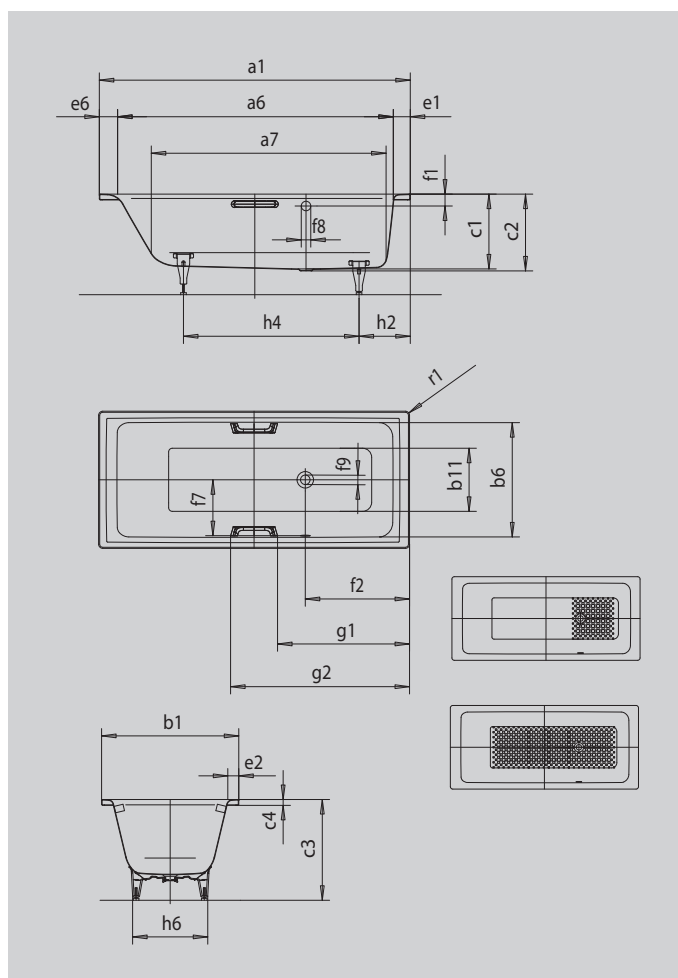

PURO MET OVERLOOP AAN DE ZIJKANT

- rechte lijnige, strakke vormgeving
- klassieke vierhoekvariant
- éénpersoonsbad met zijdelings geplaatste overloop
- Perfecte match met de PURO-modellenfamilie
- gemaakt van geëmailleerd staal van KALDEWEI

Voorbeeldafbeelding

VOORNAAM PURISME

Model		690
Uitwendige lengte	a ₁	1700 mm
Inwendige lengte (boven)	a ₆	1510 mm
Inwendige lengte (onder)	a ₇	1280 mm
Uitwendige breedte	b ₁	700 mm
Inwendige breedte (boven)	b ₆	580 mm
Inwendige breedte (onder)	b ₁₁	410 mm
Inwendige diepte	c ₁	410 mm
Diepte inclusief afvoergat	c ₂	420 mm
Hoogte met poten	c ₃	555 - 565 mm
Dikte van de rand	c ₄	32 mm
Randbreedte voetzijde; lange zijde; hoofdzijde	e ₁ ; e ₂ ; e ₆	90; 60; 100 mm
Afstand van bovenkant tot midden overloopgat	f ₁	70 mm
Afstand van badrand tot midden afvoer	f ₂	570 mm
Afstand midden afvoer- tot midden overloopgat	f ₇	275 mm
Diameter overloopgat	f ₈	Ø 52 mm
Diameter afvoergat	f ₉	Ø 52 mm
Afstand badrand (voeteinde) tot begin greep	g ₁	721 mm
Afstand badrand (voeteinde) tot einde greep	g ₂	979 mm
Afstand van rand voeteinde tot midden poot	h ₂	445 mm
Afstand tussen de poten	h ₄	750 mm
Pootbreedte max.	h ₆	420 mm
Uitwendige radius	r ₁	8 mm
waterinhoud		121 l
Nettogewicht		48 kg
Antislip		300 x 300 mm
Volledige antislip		876 x 252 mm