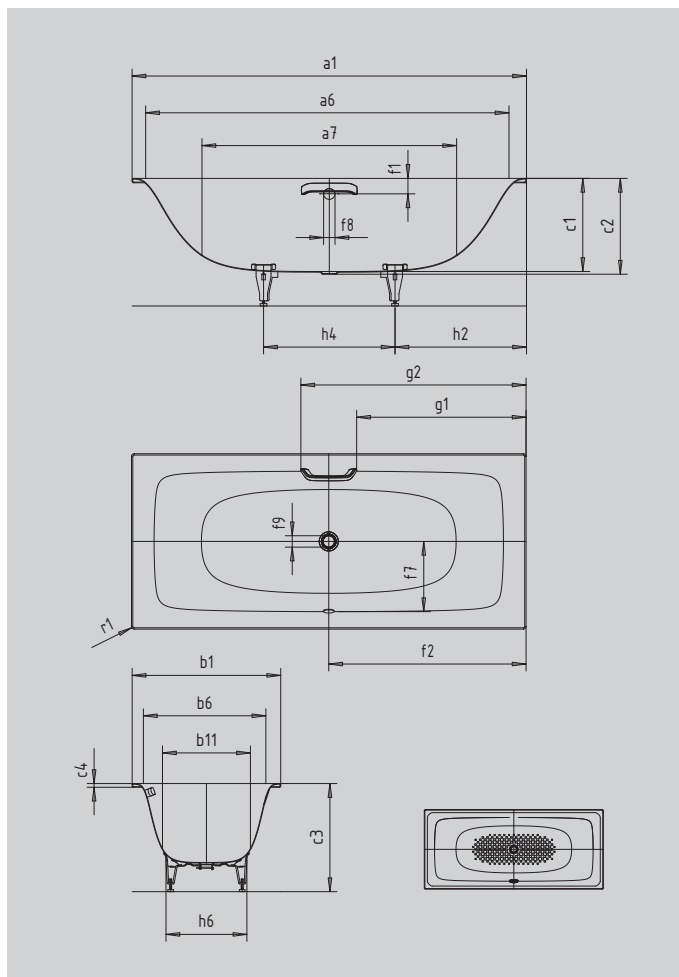

SILENIO

- dit ligbad voegt zich vlak en harmonieus in uw badkamer
- een vloeiend verlopende ergonomische binnenvorm nodigt uit tot ontspannen baden
- ook met enkelzijdige greep leverbaar
- baden met z'n tweetjes: twee identieke rugschuingingen en middenafvoer
- gemaakt van geëmailleerd staal van KALDEWEI
- ontworpen door Anke Salomon

Voorbeeldafbeelding

GREEP DEZENTE OPULENZ

Model		676
Uitwendige lengte	a ₁	1800 mm
Inwendige lengte (boven)	a ₆	1676 mm
Inwendige lengte (onder)	a ₇	1162 mm
Uitwendige breedte	b ₁	800 mm
Inwendige breedte (boven)	b ₆	676 mm
Inwendige breedte (onder)	b ₁₁	473 mm
Inwendige diepte	c ₁	425 mm
Diepte inclusief afvoergat	c ₂	435 mm
Hoogte met poten	c ₃	570 - 605 mm
Dikte van de rand	c ₄	20 mm
Afstand van bovenkant tot midden overloopgat	f ₁	70 mm
Afstand van badrand tot midden afvoer	f ₂	900 mm
Afstand midden afvoer- tot midden overloopgat	f ₇	320 mm
Diameter overloopgat	f ₈	Ø 52 mm
Diameter afvoergat	f ₉	Ø 52 mm
Afstand badrand (voeteinde) tot begin greep	g ₁	772 mm
Afstand badrand (voeteinde) tot einde greep	g ₂	1028 mm
Afstand van rand voeteinde tot midden poot	h ₂	595 mm
Afstand tussen de poten	h ₄	610 mm
Pootbreedte max.	h ₆	360 mm
Uitwendige radius	r ₁	12 mm
waterinhoud		140 l
Nettogewicht		50 kg
Volledige antislip		828 x 300 mm