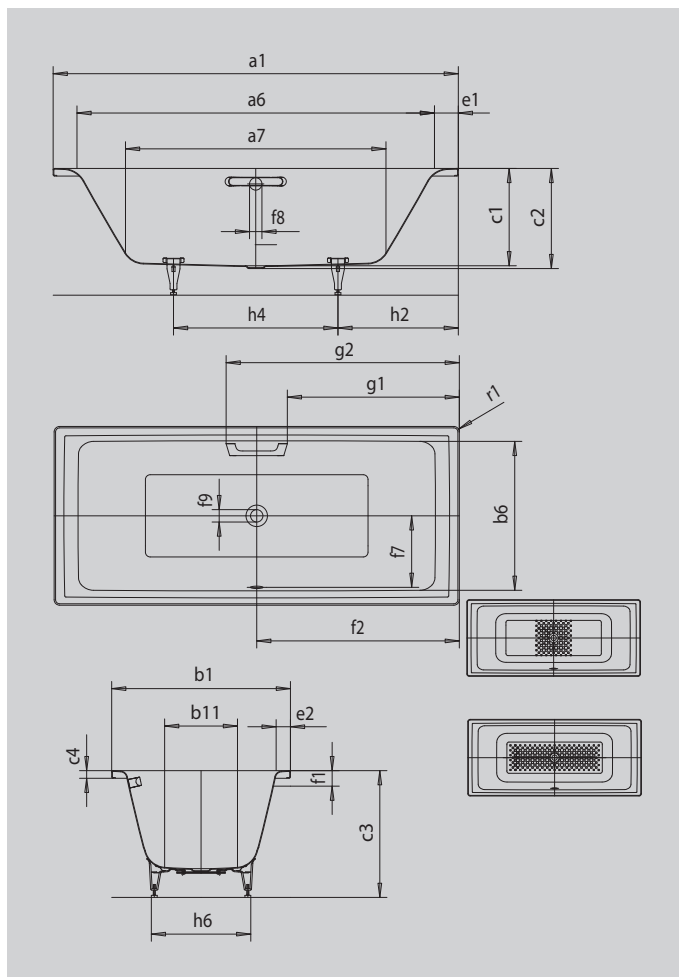

# PURO DUO

- rechte lijnige, strakke vormgeving
- klassieke vierhoekvariant
- Perfecte match met de PURO-modellenfamilie
- samen baden: twee identieke rugsteunen en centraal geplaatste afvoer
- gemaakt van geëmailleerd staal van KALDEWEI

## VOORNAAM PURISME

Model		664
Uitwendige lengte	a <sub>1</sub>	1800 mm
Inwendige lengte (boven)	a <sub>6</sub>	1600 mm
Inwendige lengte (onder)	a <sub>7</sub>	1230 mm
Uitwendige breedte	b <sub>1</sub>	800 mm
Inwendige breedte (boven)	b <sub>6</sub>	680 mm
Inwendige breedte (onder)	b <sub>11</sub>	510 mm
Inwendige diepte	c <sub>1</sub>	410 mm
Diepte inclusief afvoergat	c <sub>2</sub>	420 mm
Hoogte met poten	c <sub>3</sub>	545 - 572 mm
Dikte van de rand	c <sub>4</sub>	32 mm
Randbreedte voetzijde; lange zijde	e <sub>1</sub> ; e <sub>2</sub>	100; 60 mm
Afstand van bovenkant tot midden overloopgat	f <sub>1</sub>	65 mm
Afstand van badrand tot midden afvoer	f <sub>2</sub>	900 mm
Afstand midden afvoer- tot midden overloopgat	f <sub>7</sub>	330 mm
Diameter overloopgat	f <sub>8</sub>	Ø 52 mm
Diameter afvoergat	f <sub>9</sub>	Ø 52 mm
Afstand badrand (voeteinde) tot begin greep	g <sub>1</sub>	772 mm
Afstand badrand (voeteinde) tot einde greep	g <sub>2</sub>	1028 mm
Afstand van rand voeteinde tot midden poot	h <sub>2</sub>	535 mm
Afstand tussen de poten	h <sub>4</sub>	730 mm
Pootbreedte max.	h <sub>6</sub>	510 mm
Uitwendige radius	r <sub>1</sub>	8 mm
waterinhoud		165 l
Nettogewicht		54 kg
Antislip		348 x 348 mm
Volledige antislip		924 x 348 mm