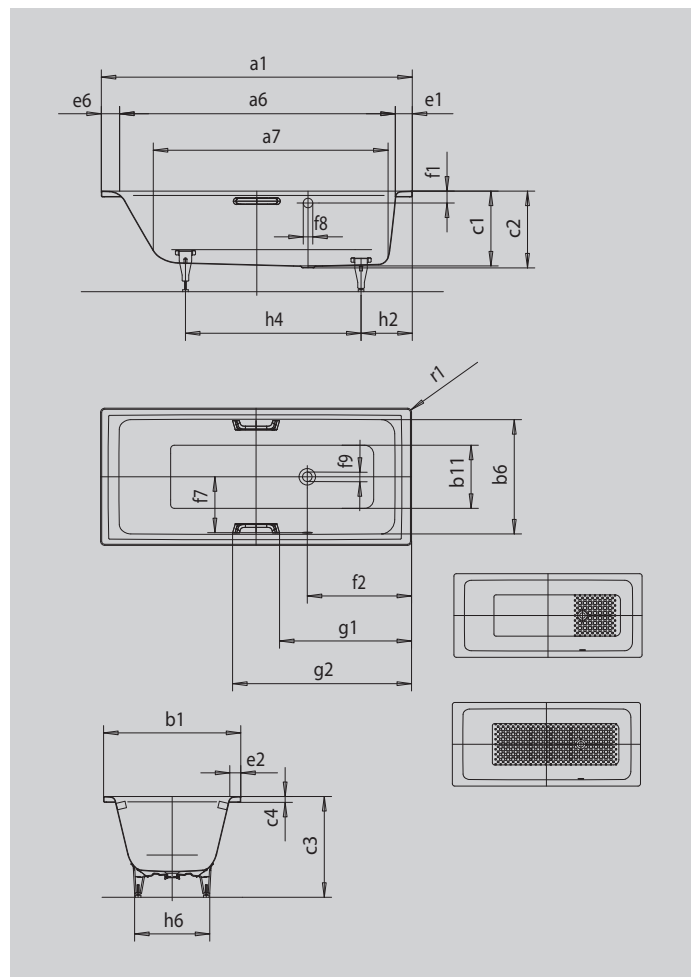

PURO MET OVERLOOP AAN DE ZIJKANT

- rechte lijnige, strakke vormgeving
- klassieke vierhoekvariant
- éénpersoonsbad met zijdelings geplaatste overloop
- Perfecte match met de PURO-modellenfamilie
- gemaakt van geëmailleerd staal van KALDEWEI

Voorbeeldafbeelding

VOORNAAM PURISME

Model		659
Uitwendige lengte	a ₁	1800 mm
Inwendige lengte (boven)	a ₆	1610 mm
Inwendige lengte (onder)	a ₇	1380 mm
Uitwendige breedte	b ₁	800 mm
Inwendige breedte (boven)	b ₆	680 mm
Inwendige breedte (onder)	b ₁₁	510 mm
Inwendige diepte	c ₁	410 mm
Diepte inclusief afvoergat	c ₂	420 mm
Hoogte met poten	c ₃	551 - 571 mm
Dikte van de rand	c ₄	32 mm
Randbreedte voetzijde; lange zijde; hoofdzijde	e ₁ ; e ₂ ; e ₆	90; 60; 100 mm
Afstand van bovenkant tot midden overloopgat	f ₁	70 mm
Afstand van badrand tot midden afvoer	f ₂	570 mm
Afstand midden afvoer- tot midden overloopgat	f ₇	325 mm
Diameter overloopgat	f ₈	Ø 52 mm
Diameter afvoergat	f ₉	Ø 52 mm
Afstand badrand (voeteinde) tot begin greep	g ₁	771 mm
Afstand badrand (voeteinde) tot einde greep	g ₂	1029 mm
Afstand van rand voeteinde tot midden poot	h ₂	460 mm
Afstand tussen de poten	h ₄	820 mm
Pootbreedte max.	h ₆	485 mm
Uitwendige radius	r ₁	8 mm
waterinhoud		170 l
Nettogewicht		57 kg
Antislip		396 x 396 mm
Volledige antislip		1165 x 396 mm