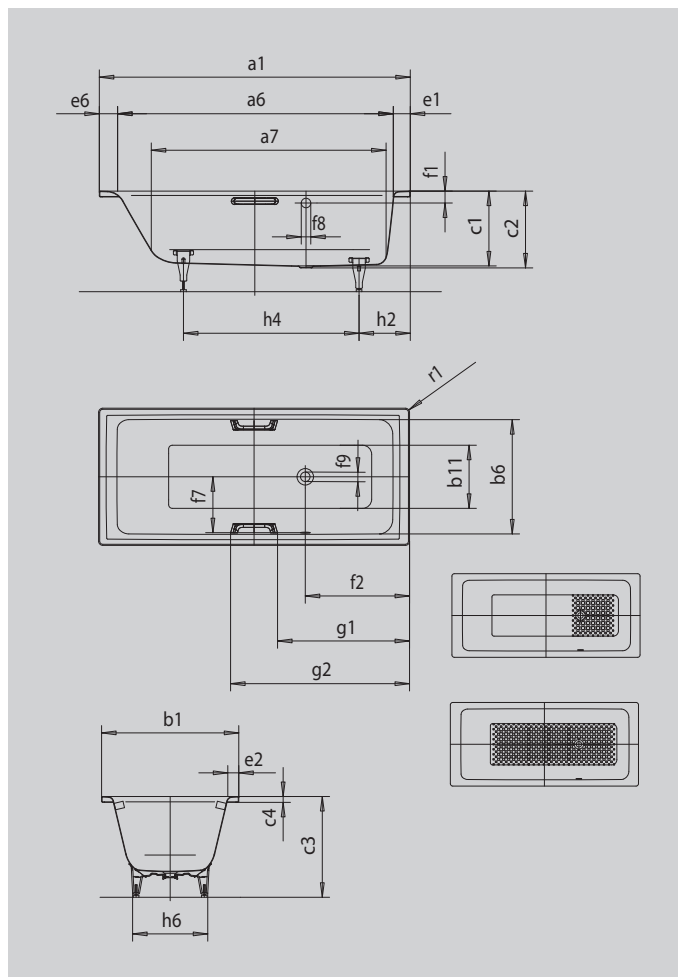

PURO MET OVERLOOP AAN DE ZIJKANT

- rechte lijnige, strakke vormgeving
- klassieke vierhoekvariant
- éénpersoonsbad met zijdelings geplaatste overloop
- Perfecte match met de PURO-modellenfamilie
- gemaakt van geëmailleerd staal van KALDEWEI

Voorbeeldafbeelding

VOORNAAM PURISME

Model		658
Uitwendige lengte	a ₁	1700 mm
Inwendige lengte (boven)	a ₆	1510 mm
Inwendige lengte (onder)	a ₇	1280 mm
Uitwendige breedte	b ₁	750 mm
Inwendige breedte (boven)	b ₆	630 mm
Inwendige breedte (onder)	b ₁₁	460 mm
Inwendige diepte	c ₁	410 mm
Diepte inclusief afvoergat	c ₂	420 mm
Hoogte met poten	c ₃	553 - 573 mm
Dikte van de rand	c ₄	32 mm
Randbreedte voetzijde; lange zijde; hoofdzijde	e ₁ ; e ₂ ; e ₆	90; 60; 100 mm
Afstand van bovenkant tot midden overloopgat	f ₁	70 mm
Afstand van badrand tot midden afvoer	f ₂	570 mm
Afstand midden afvoer- tot midden overloopgat	f ₇	300 mm
Diameter overloopgat	f ₈	Ø 52 mm
Diameter afvoergat	f ₉	Ø 52 mm
Afstand badrand (voeteinde) tot begin greep	g ₁	721 mm
Afstand badrand (voeteinde) tot einde greep	g ₂	979 mm
Afstand van rand voeteinde tot midden poot	h ₂	445 mm
Afstand tussen de poten	h ₄	750 mm
Pootbreedte max.	h ₆	445 mm
Uitwendige radius	r ₁	8 mm
waterinhoud		137 l
Nettogewicht		51 kg
Antislip		348 x 348 mm
Volledige antislip		1020 x 348 mm