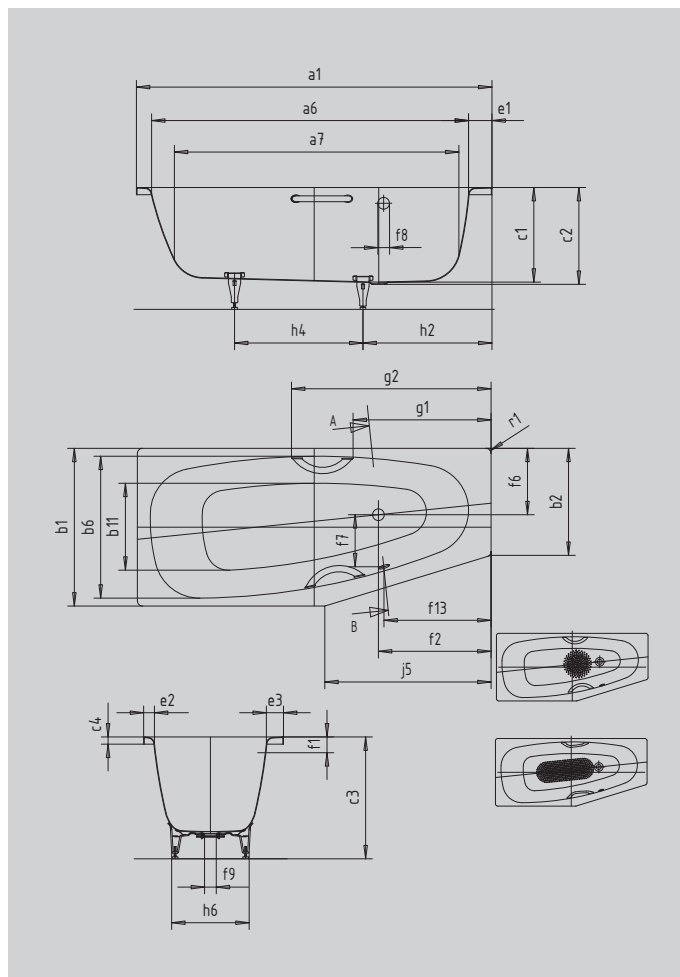

MINI RECHTS MINI STAR RECHTS

- éénpersoonsbad met zijdelings geplaatste overloop
- zuinig waterverbruik door de smaller wordende binnenvorm
- bijzondere vorm is ideaal voor kleine badkamers
- ook leverbaar met grepen
- gemaakt van geëmailleerd staal van KALDEWEI

Voorbeeldafbeelding

Model		835
Uitwendige lengte	a ₁	1570 mm
Inwendige lengte (boven)	a ₆	1410 mm
Inwendige lengte (onder)	a ₇	1250 mm
Uitwendige breedte	b ₁	700 mm
Uitwendige breedte	b ₂	475 mm
Inwendige breedte (boven)	b ₆	600 mm
Inwendige breedte (onder)	b ₁₁	360 mm
Inwendige diepte	c ₁	420 mm
Diepte inclusief afvoergat	c ₂	430 mm
Hoogte met poten	c ₃	550 - 570 mm
Dikte van de rand	c ₄	32 mm
Randbreedte lange zijde	e ₃	70 mm
Randbreedte voetzijde; lange zijde	e ₁ ; e ₂	100; 48 mm
Afstand van bovenkant tot midden overloopgat	f ₁	70 mm
Afstand van badrand tot midden afvoer	f ₂	500 mm
Afvoergat excentrisch	f ₆	320 mm
Afstand midden afvoer- tot midden overloopgat	f ₇	246 mm
Diameter overloopgat	f ₈	Ø 52 mm
Diameter afvoergat	f ₉	Ø 52 mm
Afstand van badrand tot midden overloopgat	f ₁₃	475 mm
Afstand badrand (voeteinde) tot begin greep	g ₁	611 mm
Afstand badrand (voeteinde) tot einde greep	g ₂	886 mm
Afstand van rand voeteinde tot midden poot	h ₂	570 mm
Afstand tussen de poten	h ₄	440 mm
Pootbreedte max.	h ₆	430 mm
Lengte van de smalle zijde	j ₅	738 mm
Uitwendige radius	r ₁	23 mm
waterinhoud		110 l
Nettogewicht		45 kg
Diameter antislip		Ø 288 mm
Volledige antislip		600 x 220 mm