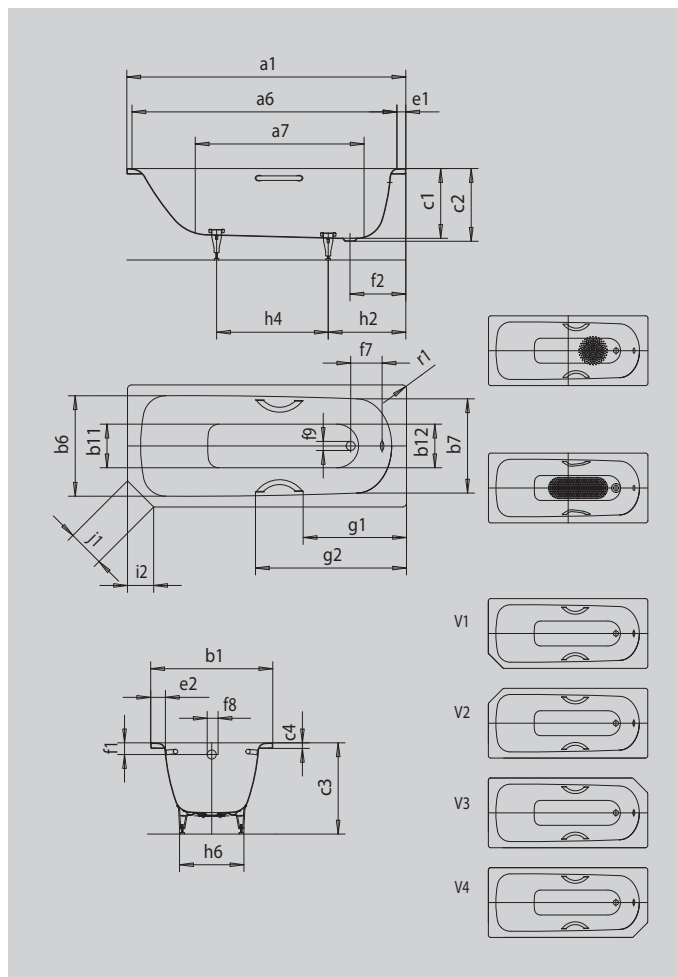

SANIFORM V1-V4

SANIFORM V1-V4 STAR

- éénpersoonsbad met aan het voeteneinde geplaatste afvoer
- klassieke vierhoekvariant
- ook leverbaar met grepen
- gemaakt van geëmailleerd staal van KALDEWEI
- optimale ruimtebenutting in kleine badkamers door ontbrekende hoek

Voorbeeldafbeelding

Model		362
Uitwendige lengte	a ₁	1600 mm
Inwendige lengte (boven)	a ₆	1430 mm
Inwendige lengte (onder)	a ₇	1050 mm
Uitwendige breedte	b ₁	700 mm
Inwendige breedte (boven)	b ₆ ; b ₇	550; 530 mm
Inwendige breedte (onder)	b ₁₁ ; b ₁₂	390; 350 mm
Inwendige diepte	c ₁	400 mm
Diepte inclusief afvoergat	c ₂	410 mm
Hoogte met poten	c ₃	545 - 560 mm
Dikte van de rand	c ₄	32 mm
Randbreedte voetzijde; lange zijde	e ₁ ; e ₂	70; 75 mm
Afstand van bovenkant tot midden overloopgat	f ₁	63 mm
Afstand van badrand tot midden afvoer	f ₂	310 mm
Afstand midden afvoer- tot midden overloopgat	f ₇	212 mm
Diameter overloopgat	f ₈	Ø 52 mm
Diameter afvoergat	f ₉	Ø 52 mm
Afstand van rand voeteinde tot midden poot	h ₂	453 mm
Afstand tussen de poten	h ₄	600 mm
Pootbreedte max.	h ₆	380 mm
Fase	i ₂	150 mm
Lengte van de zijden	j ₁	212 mm
Uitwendige radius	r ₁	8 mm
waterinhoud		93 l
Nettogewicht		46 kg
Diameter antislip		Ø 288 mm
Volledige antislip		600 x 220 mm