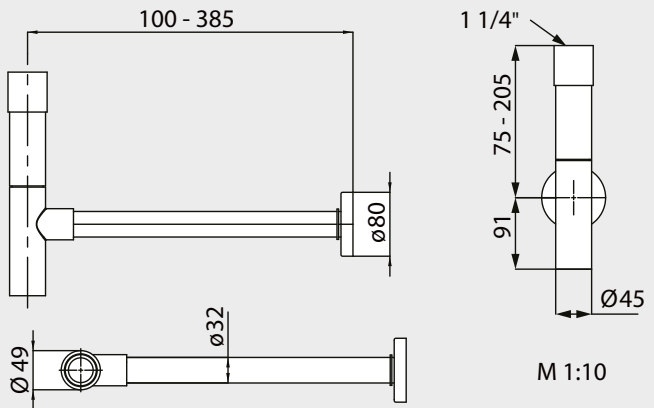

## DESIGNSIFON

- Designsifon passend bij alle modellen

Afmetingen in mm

Designsifon

**Model**  
Artikelnr.

**3908**  
90570000999