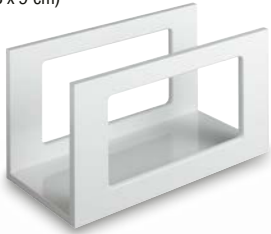

## RELAXLIGSTOEL

- badafdekking dient als zit- of ligbank
- bestaat uit drie afzonderlijke elementen (van elk 6 kg)
- van hoogwaardig, handgenaaid bekledingsmateriaal
- met bijpassend, half rond hoofdkussen (40 x 23 x 9 cm)
- kleuren: Antraciet, Beige, Karmijnrood, Choco
- opbergrek voor relaxligstoel en kussen (60 x 31 x 29 cm) van hoogwaardig MDF in alpine wit (afzonderlijk leverbaar)

Relaxligstoel	Afmetingen	Model
CAYONO	170 x 75	750
CAYONO	180 x 80	751
CAYONO DUO	170 x 75	724
CAYONO DUO	180 x 80	725
CENTRO DUO	170 x 75	132
CENTRO DUO	180 x 80	133
CLASSIC DUO	170 x 75	107
CLASSIC DUO	180 x 80	110
CLASSIC DUO	190 x 90	114
MEISTERSTÜCK CONODUO 1 links/rechts	170 x 75	1702/1712
MEISTERSTÜCK CONODUO 1 links/rechts	180 x 80	1703/1713
MEISTERSTÜCK CONODUO 2	170 x 75	1722
MEISTERSTÜCK CONODUO 2	180 x 80	1723
CONODUO	170 x 75	732
CONODUO	180 x 80	733
CONODUO	190 x 90	734
CONODUO	200 x 100	735
DYNA SET/DYNA SET STAR	180 x 80	622/623
PURO/PURO STAR	170 x 75	652, 654/656, 658
PURO/PURO STAR	180 x 80	653, 655/657, 659
PURO/PURO STAR	190 x 90	696, 698/697, 699
PURO DUO	170 x 75	663
PURO DUO	180 x 80	664
PURO DUO	190 x 90	665
SANIFORM PLUS/SANIFORM PLUS STAR	170 x 75	373/336
SANIFORM PLUS/SANIFORM PLUS STAR	180 x 80	375/337
VAIO DUO	180 x 80	950
VAIO SET/VAIO SET STAR	170 x 75	954/955
VAIO SET/VAIO SET STAR	180 x 80	946/947