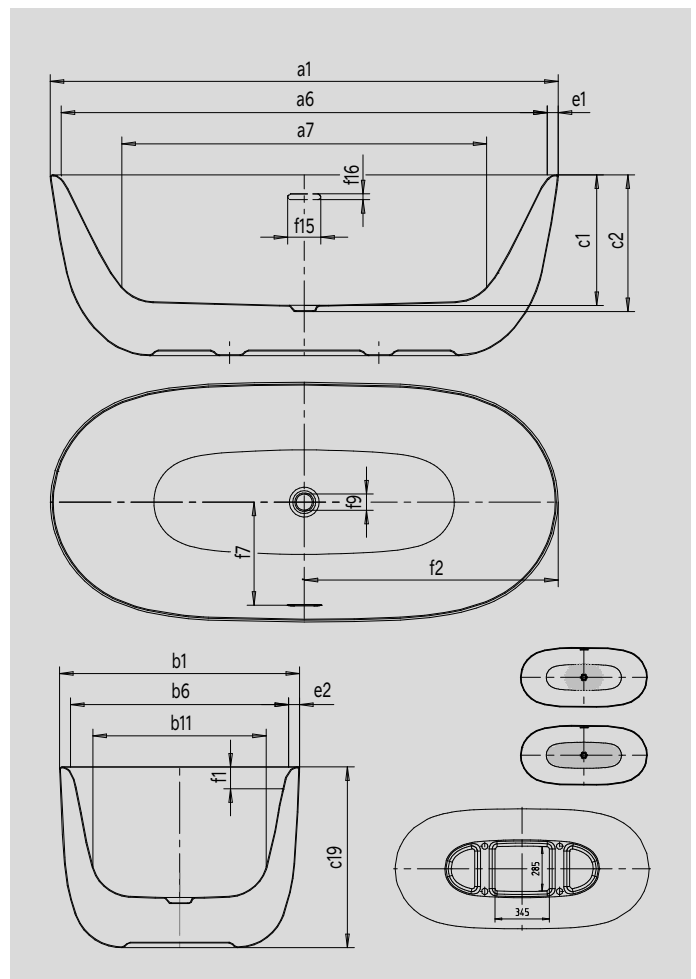

MEISTERSTÜCK OYO DUO

- Design inedito dalla forma a uovo, realizzato in acciaio smaltato sostenibile, capolavoro dell'ingegneria tedesca
- forma dal design raffinato che si integra in modo armonioso e quasi flutuante nell'ambiente bagno
- ispirato alle porcellane giapponesi: il prodotto a doppio schienale convince per le sue linee pulite ed essenziali e per la sua elegante funzionalità
- l'interno offre il massimo comfort, anche per il bagno in coppia, con doppio schienale e foro di scarico centrale
- disponibile in numerosi colori della Coordinated Colours Collection
- Nota per l'installazione: lo spazio libero sotto la vasca consente di posizionare la colonna di scarico senza foro nel massetto

Riproduzione simile

Modello		1050-4034
Lunghezza esterna	a_1	1630 mm
Lunghezza interna (in alto)	a_6	1560 mm
Lunghezza interna (in basso)	a_7	1171 mm
Larghezza esterna	b_1	770 mm
Larghezza interna (in alto)	b_6	700 mm
Larghezza interna (in basso)	b_{11}	556 mm
Profondità interna	c_1	419 mm
Profondità incluso foro di scarico	c_2	439 mm
Altezza della vasca	c_{19}	580 mm
Larghezza del bordo lato corto; lato lungo	$e_1; e_2$	35; 35 mm
Distanza fra spigolo superiore e centro foro di troppopieno	f_1	70 mm
Distanza fra bordo vasca e centro del foro di scarico	f_2	815 mm
Distanza fra centro foro di scarico e centro foro di troppopieno	f_7	331 mm
Diametro foro di scarico	f_9	Ø 52 mm
Larghezza foro troppopieno	f_{15}	108 mm
Altezza foro troppopieno	f_{16}	19 mm
Peso netto		95 kg
Volume d'acqua		148 l
Antiscivolo parziale		478 x 332 mm
Antiscivolo totale		915 x 332 mm