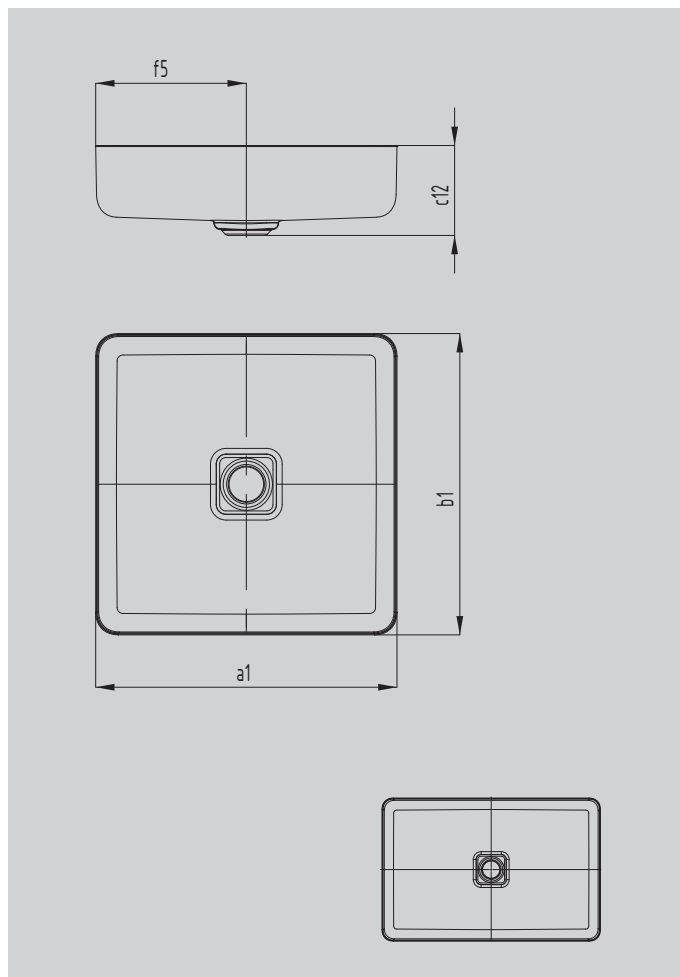

MIENA LAVABO

- Prodotto premium dal design purista ed elegante
- un'icona nell'arredo bagno grazie al design puro ed elegante
- versatili possibilità di combinazione con le vasche da bagno ed i piatti doccia all'insegna di un "abbinamento perfetto"
- in acciaio smaltato KALDEWEI - robusto e durevole
- design di Anke Salomon

Riproduzione simile

Modello		3184
Lunghezza esterna	a_1	400 mm
Larghezza esterna	b_1	400 mm
Distanza dal bordo superiore alla base dello scarico	c_{12}	119 mm
Distanza fra lo spigolo esterno ed il centro del foro di scarico	f_5	200 mm
Peso netto		6 kg