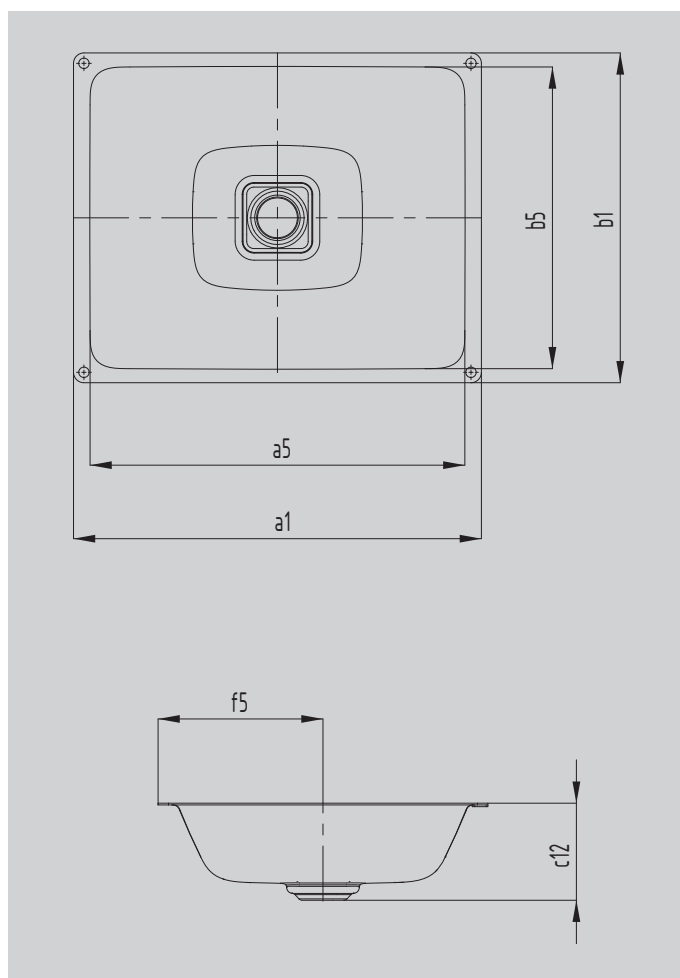

CONO LAVABO DA SOTTOPIANO

- lavabo dalle forme armoniose con un carattere d'eccellenza
- copertura dello scarico smaltata integrata per completare perfettamente la forma geometrica del lavabo
- completa perfettamente la famiglia CONO

Riproduzione simile

Modello		3078
Lunghezza esterna	a_1	470 mm
Lunghezza interna	a_5	432 mm
Larghezza esterna	b_1	381 mm
Larghezza interna	b_5	348 mm
Distanza dal bordo superiore alla base dello scarico	c_{12}	112 mm
Distanza fra lo spigolo esterno ed il centro del foro di scarico	f_5	191 mm
Peso netto		5 kg