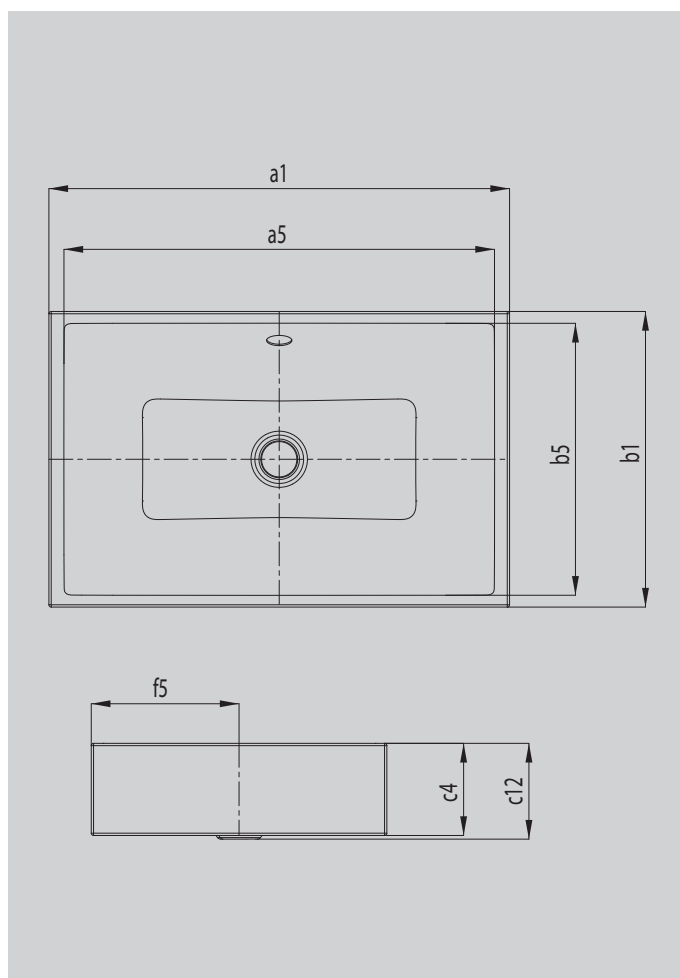

PURO S

LAVABO DA APPOGGIO

(ALTEZZA DEL BORDO 120 MM)

- lavabo elegante rettangolare dal design classico e purista
- bordo preciso e ridotto
- interni dalle dimensioni generose
- forme chiare ed eterne
- adatto alla serie di vasche PURO
- Design di Anke Salomon

Riproduzione simile

| Modello | | 3176 |
|--|----------|--------|
| Lunghezza esterna | a_1 | 900 mm |
| Lunghezza interna | a_5 | 860 mm |
| Larghezza esterna | b_1 | 385 mm |
| Larghezza interna | b_5 | 354 mm |
| Altezza bordo | c_4 | 120 mm |
| Distanza dal bordo superiore alla base dello scarico | c_{12} | 125 mm |
| Distanza fra lo spigolo esterno ed il centro del foro di scarico | f_5 | 193 mm |
| Peso netto | | 16 kg |