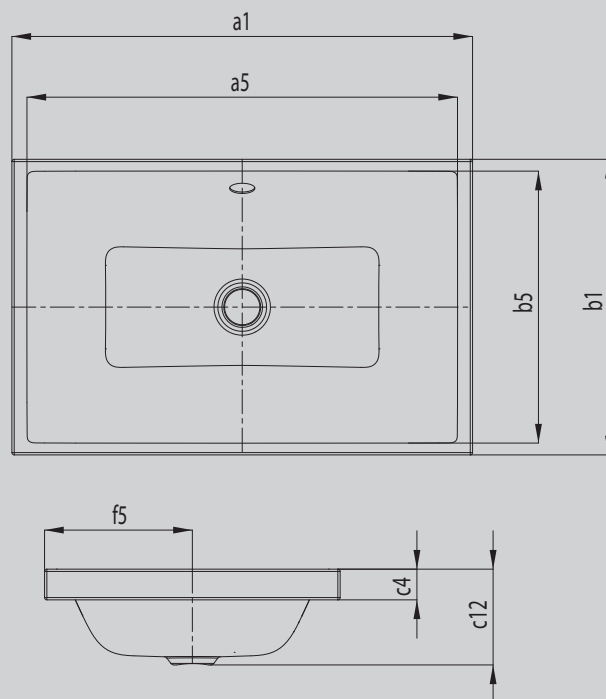

## LAVABO DA APPOGGIO

(ALTEZZA DEL BORDO 40 MM)

- lavabo elegante rettangolare dal design classico e purista
- bordo preciso e ridotto
- interni dalle dimensioni generose
- forme chiare ed eterne
- adatto alla serie di vasche PURO
- Design di Anke Salomon

Riproduzione simile

Modello		3174
Lunghezza esterna	$a_1$	900 mm
Lunghezza interna	$a_5$	860 mm
Larghezza esterna	$b_1$	385 mm
Larghezza interna	$b_5$	354 mm
Altezza bordo	$c_4$	40 mm
Distanza dal bordo superiore alla base dello scarico	$c_{12}$	125 mm
Distanza fra lo spigolo esterno ed il centro del foro di scarico	$f_5$	193 mm
Peso netto		12 kg