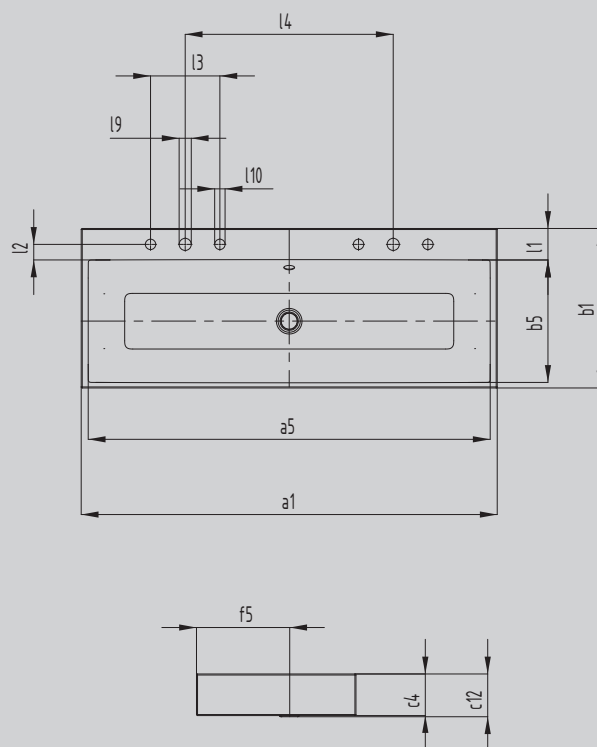

PURO LAVABO DOPPIO DA APPOGGIO (ALTEZZA DEL BORDO 120 MM)

- lavabo elegante rettangolare dal design classico e purista
- bordo preciso e ridotto
- interni dalle dimensioni generose
- forme chiare ed eterne
- adatto alla serie di vasche PURO
- Design di Anke Salomon

Riproduzione simile

Modello		3168
Lunghezza esterna	a_1	1200 mm
Lunghezza interna	a_5	1160 mm
Larghezza esterna	b_1	460 mm
Larghezza interna	b_5	354 mm
Altezza bordo	c_4	120 mm
Distanza dal bordo superiore alla base dello scarico	c_{12}	125 mm
Distanza fra lo spigolo esterno ed il centro del foro di scarico	f_5	268 mm
Profondità del ripiano per il foro della rubinetteria	l_1	91 mm
Distanza tra i fori per la rubinetteria ed il bordo	l_2	45 mm
Distanza tra i fori esterni per la rubinetteria (per 3 fori)	l_3	200 mm
Distanza tra i fori per la rubinetteria	l_4	600 mm
Diametro del foro centrale per la rubinetteria	l_9	Ø 35 mm
Diametro del foro esterno per la rubinetteria (solo con 3 fori)	l_{10}	Ø 30 mm
Peso netto		23 kg