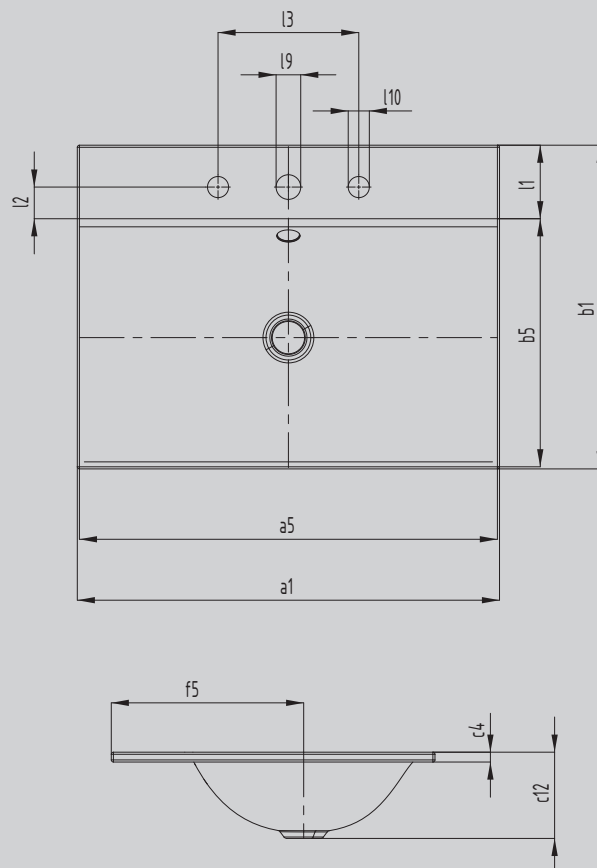

SILENIO

LAVABO DA SEMINCASSO

- design fluente e al tempo stesso sensuale e moderno
- comfort ottimale con le ampie dimensioni del lavabo
- forme interne morbide e organiche
- la geometria consente di utilizzare rubinetterie con erogatore corto offrendo uno spazio sufficiente per lavarsi
- con la vasca da bagno SILENIO e il piatto doccia SCONA forma un bagno perfetto, completamente realizzato in acciaio smaltato
- Design di Anke Salomon

Riproduzione simile

Modello		3039
Lunghezza esterna	a_1	1200 mm
Lunghezza interna	a_5	1194 mm
Larghezza esterna	b_1	460 mm
Larghezza interna	b_5	353 mm
Altezza bordo	c_4	14 mm
Distanza dal bordo superiore alla base dello scarico	c_{12}	123 mm
Distanza fra lo spigolo esterno ed il centro del foro di scarico	f_5	274 mm
Profondità del ripiano per il foro della rubinetteria	l_1	105 mm
Distanza tra i fori per la rubinetteria ed il bordo	l_2	45 mm
Distanza tra i fori esterni per la rubinetteria (per 3 fori)	l_3	200 mm
Diametro del foro centrale per la rubinetteria	l_9	Ø 35 mm
Diametro del foro esterno per la rubinetteria (solo con 3 fori)	l_{10}	Ø 30 mm
Peso netto		14 kg