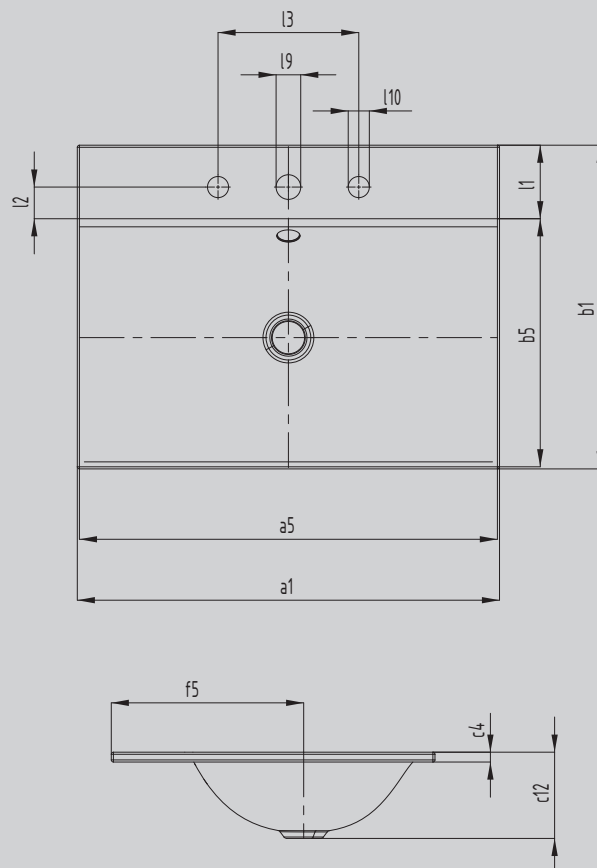

## LAVABO DA SEMINCASSO

- design fluente e al tempo stesso sensuale e moderno
- comfort ottimale con le ampie dimensioni del lavabo
- forme interne morbide e organiche
- la geometria consente di utilizzare rubinetterie con erogatore corto offrendo uno spazio sufficiente per lavarsi
- con la vasca da bagno SILENIO e il piatto doccia SCONA forma un bagno perfetto, completamente realizzato in acciaio smaltato
- Design di Anke Salomon

Riproduzione simile

Modello		3038
Lunghezza esterna	$a_1$	900 mm
Lunghezza interna	$a_5$	894 mm
Larghezza esterna	$b_1$	460 mm
Larghezza interna	$b_5$	353 mm
Altezza bordo	$c_4$	14 mm
Distanza dal bordo superiore alla base dello scarico	$c_{12}$	123 mm
Distanza fra lo spigolo esterno ed il centro del foro di scarico	$f_5$	274 mm
Profondità del ripiano per il foro della rubinetteria	$l_1$	105 mm
Distanza tra i fori per la rubinetteria ed il bordo	$l_2$	45 mm
Distanza tra i fori esterni per la rubinetteria (per 3 fori)	$l_3$	200 mm
Diametro del foro centrale per la rubinetteria	$l_9$	Ø 35 mm
Diametro del foro esterno per la rubinetteria (solo con 3 fori)	$l_{10}$	Ø 30 mm
Peso netto		10 kg