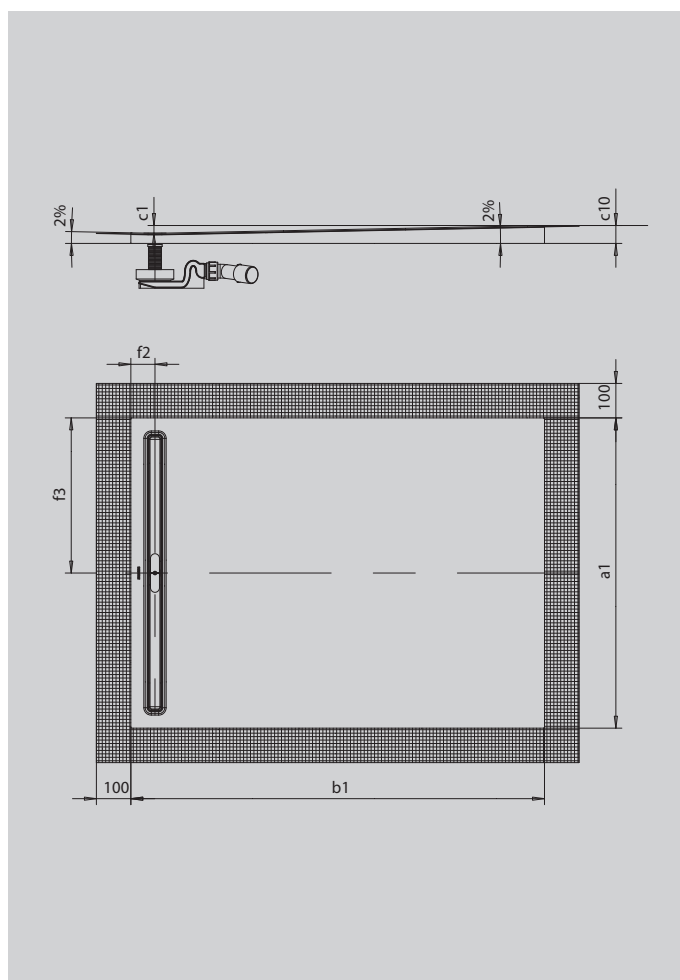

NEXSYS

- Piatto doccia a filo pavimento in acciaio smaltato KALDEWEI
- Superficie assolutamente piana - senza contorni interni, per un piano di appoggio ampio ed una estetica armoniosa del bagno. Canalina con rivestimento di design a filo
- Sistema premontato 4 in 1 costituito da: piatto doccia smaltato, nastro sigillante perimetrale, supporto con pendenza integrata incl. contropendenza tra canalina e parete, sifone dal sifone di scarico incl. filtro cattura capelli ed un pregiato rivestimento di design disponibile tra gli accessori offerti
- Accessorio in dotazione: nastro per isolamento acustico
- Altezze costruttive modeste, a partire da 84 mm (a seconda del formato e dello scarico)

Riproduzione simile

Modello 2614	KA 4121	KA 4122
Altezza costruttiva complessiva	108.0-178.0	88
Altezza costruttiva	90.0-160.0	70

ANTISLIP
SECURE

Modello		2614
Lunghezza esterna	a_1	900 mm
Larghezza esterna	b_1	1000 mm
Profondità interna	c_1	18 mm
Altezza con piedini	c_{10}	48 mm
Distanza fra piatto doccia e centro del foro di scarico	f_2, f_3	70; 450 mm
Altezza costruttiva complessiva KA 4121min.		108 mm
Altezza costruttiva complessiva KA 4121 max.		178 mm
Altezza costruttiva complessiva KA 4122		88 mm
Peso netto		22 kg