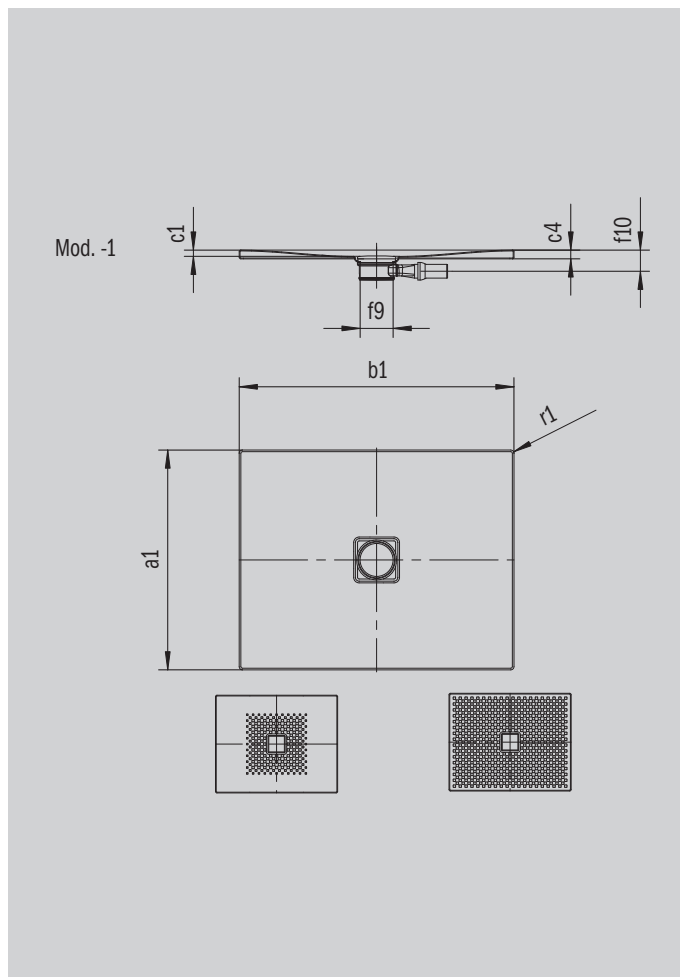

CONOFLAT

- design chiaro, puristico
- massimo comfort grazie alla copertura smaltata del foro di scarico a filo del piatto doccia
- installabile perfettamente a filo pavimento
- il complemento ideale per la vasca da bagno CONODUO e i lavabi CONO
- design Sottsass Associati
- in acciaio smaltato KALDEWEI

Riproduzione simile

Modello 867	KA 120 orizzontale	KA 120 piatto	KA 120 verticale
Altezza costruttiva complessiva	106	86	37
Altezza costruttiva	83	63	83

ANTISLIP
SECURE⁺

Modello		867
Lunghezza esterna	a_1	1000 mm
Larghezza esterna	b_1	1800 mm
Profondità interna	c_1	23 mm
Altezza bordo	c_4	32 mm
Altezza con supporto extra piatto	c_{16}	37 mm
Diametro foro di scarico	f_9	Ø 120 mm
Raggio esterno	r_1	12 mm
Peso netto		45 kg
Antiscivolo parziale		588 x 588 mm
Antiscivolo totale		932 x 1748 mm
Antiscivolo SECURE PLUS		su tutta la superficie