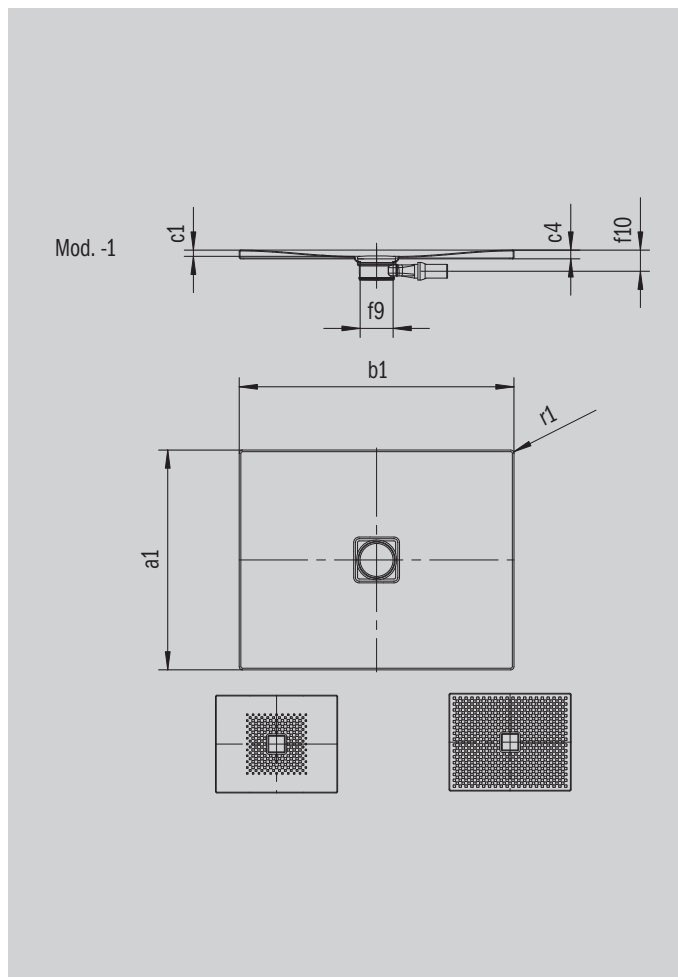

# CONOFLAT

- design chiaro, puristico
- massimo comfort grazie alla copertura smaltata del foro di scarico a filo del piatto doccia
- installabile perfettamente a filo pavimento
- il complemento ideale per la vasca da bagno CONODUO e i lavabi CONO
- design Sottsass Associati
- in acciaio smaltato KALDEWEI

Riproduzione simile

Modello 867	KA 120 orizzontale	KA 120 piatto	KA 120 verticale
Altezza costruttiva complessiva	106	86	49
Altezza costruttiva	83	63	83

ANTISLIP  
**SECURE<sup>+</sup>**

Modello		867
Lunghezza esterna	$a_1$	1000 mm
Larghezza esterna	$b_1$	1800 mm
Profondità interna	$c_1$	23 mm
Altezza bordo	$c_4$	32 mm
Altezza con piedini	$c_{10}$	110 mm
Diametro foro di scarico	$f_9$	Ø 120 mm
Altezza allacciamento sifone	$f_{10}$	76 mm
Raggio esterno	$r_1$	12 mm
Peso netto		45 kg
Antiscivolo parziale		588 x 588 mm
Antiscivolo totale		932 x 1748 mm
Antiscivolo SECURE PLUS		su tutta la superficie