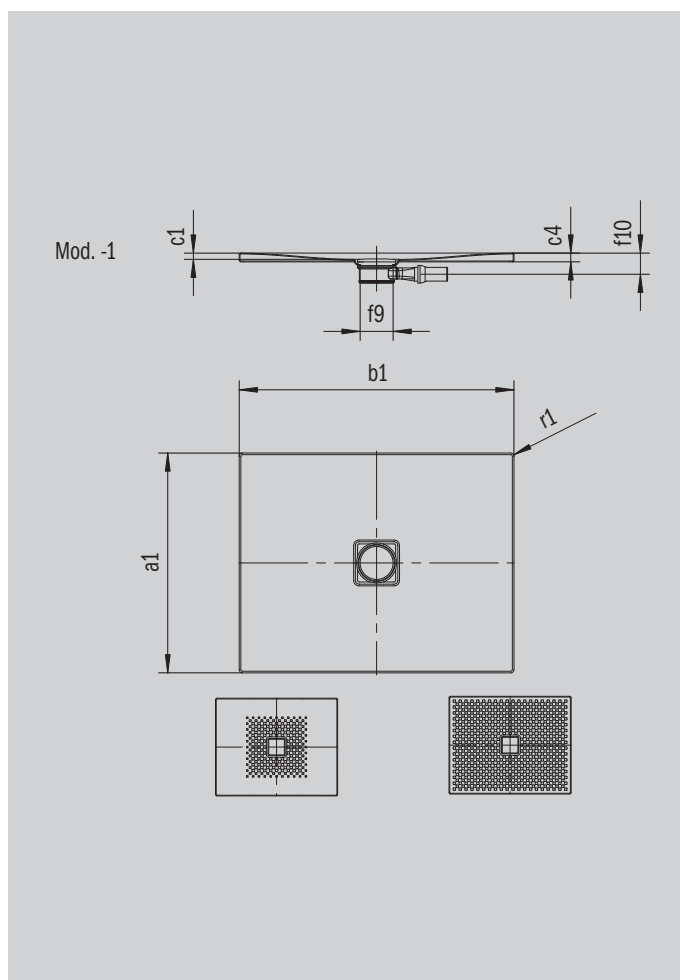

CONOFLAT

- design chiaro, puristico
- massimo comfort grazie alla copertura smaltata del foro di scarico a filo del piatto doccia
- installabile perfettamente a filo pavimento
- il complemento ideale per la vasca da bagno CONODUO e i lavabi CONO
- design Sottsass Associati
- in acciaio smaltato KALDEWEI

Riproduzione simile

Modello 866	KA 120 orizzontale	KA 120 piatto	KA 120 verticale
Altezza costruttiva complessiva	106	86	37
Altezza costruttiva	83	63	83

ANTISLIP
SECURE⁺

Modello		866
Lunghezza esterna	a_1	900 mm
Larghezza esterna	b_1	1800 mm
Profondità interna	c_1	23 mm
Altezza bordo	c_4	32 mm
Altezza con supporto extra piatto	c_{16}	37 mm
Diametro foro di scarico	f_9	Ø 120 mm
Raggio esterno	r_1	12 mm
Peso netto		41 kg
Antiscivolo parziale		492 x 492 mm
Antiscivolo totale		836 x 1748 mm
Antiscivolo SECURE PLUS		su tutta la superficie