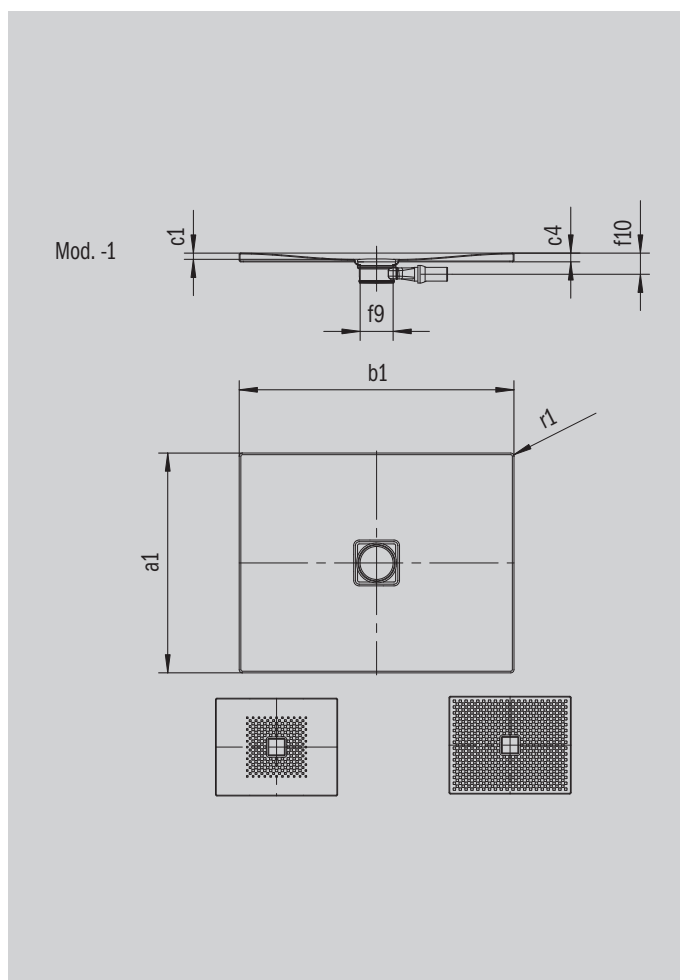

CONOFLAT

- design chiaro, puristico
- massimo comfort grazie alla copertura smaltata del foro di scarico a filo del piatto doccia
- installabile perfettamente a filo pavimento
- il complemento ideale per la vasca da bagno CONODUO e i lavabi CONO
- design Sottsass Associati
- in acciaio smaltato KALDEWEI

Riproduzione simile

Modello 866	KA 120 orizzontale	KA 120 piatto	KA 120 verticale
Altezza costruttiva complessiva	106	86	49
Altezza costruttiva	83	63	83

ANTISLIP
SECURE⁺

Modello		866
Lunghezza esterna	a_1	900 mm
Larghezza esterna	b_1	1800 mm
Profondità interna	c_1	23 mm
Altezza bordo	c_4	32 mm
Altezza con piedini	c_{10}	110 mm
Diametro foro di scarico	f_9	Ø 120 mm
Altezza allacciamento sifone	f_{10}	76 mm
Raggio esterno	r_1	12 mm
Peso netto		42 kg
Antiscivolo parziale		492 x 492 mm
Antiscivolo totale		836 x 1748 mm
Antiscivolo SECURE PLUS		su tutta la superficie